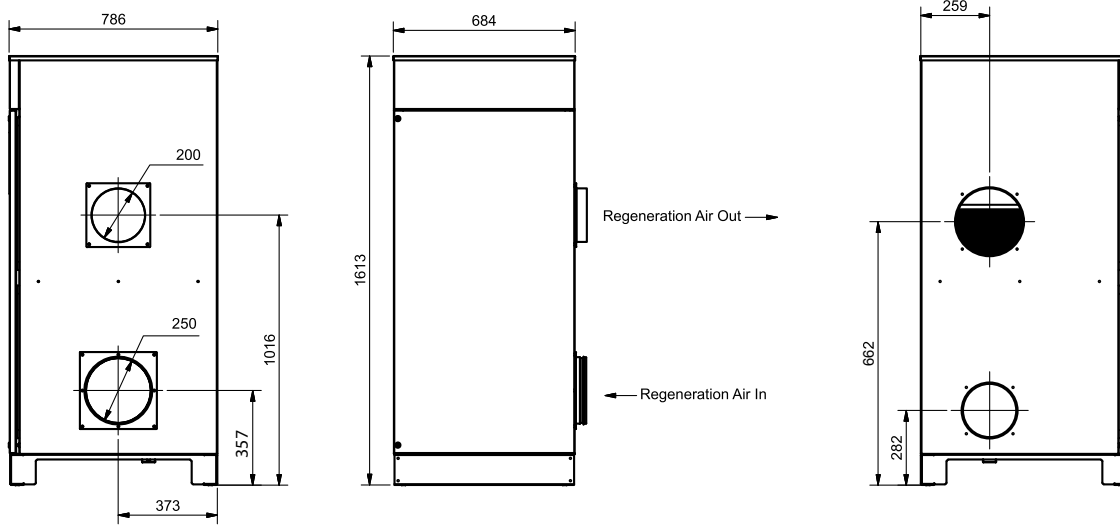

Technische Daten

		DA 65HR
Abflussanschluss	Zoll	½“
Maße (H x B x T)	mm	1090 x 466 x 492,5
Gewicht	kg	50

Maßzeichnung

Condair GmbH

Regionalcenter **Süd**
Hauptsitz Condair GmbH
Parkring 3
D-85748 Garching
Tel. +49 (0) 89 / 20 70 08-0
Fax +49 (0) 89 / 20 70 08-140