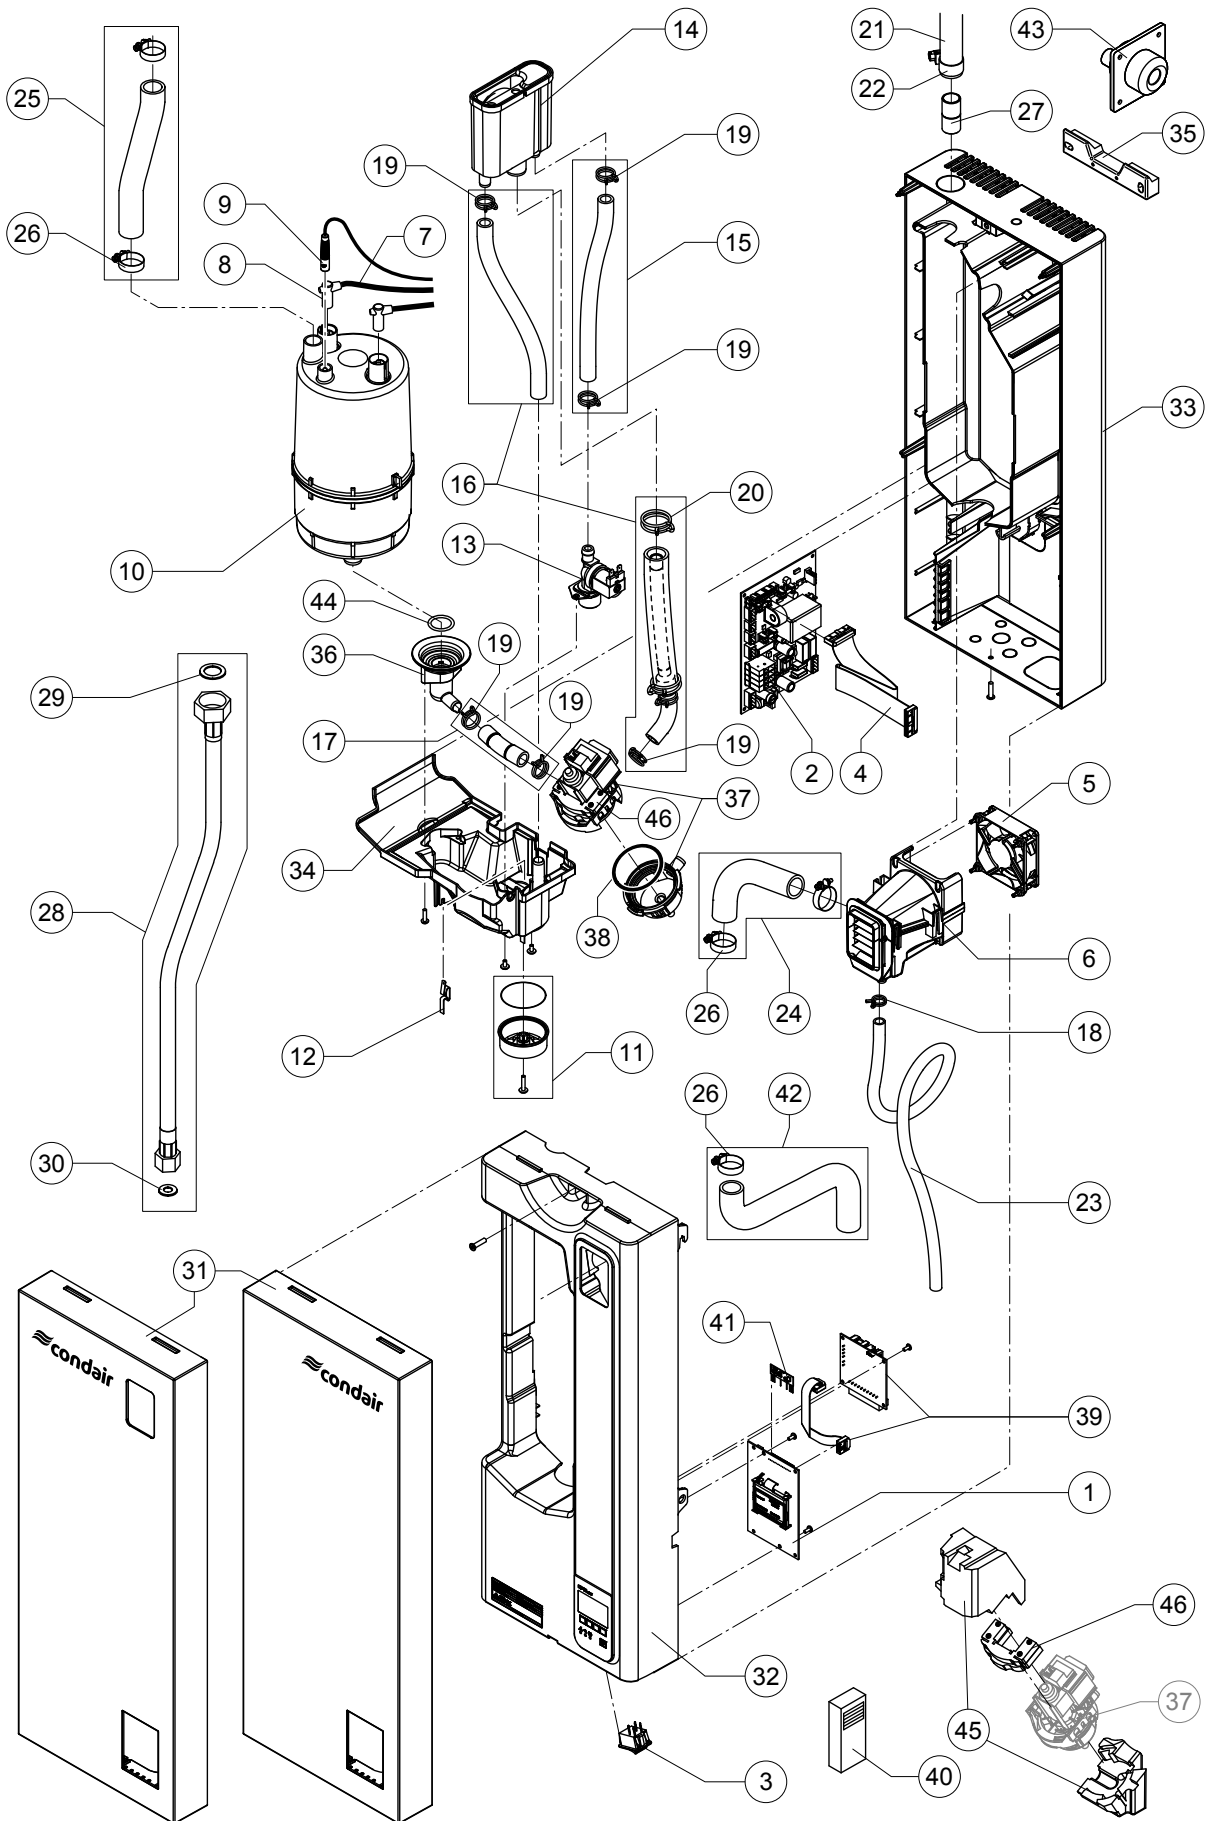

Pos.	Ersatzteile	Typ	PD2/PD4	PR2/PR4	SAP-Nr.
44	O-Ring, 10 Stk.		x	x	1102867
45	Geräuschdämmung Pumpe		1	1	2564767
46	Vibrationsdämpfer		1	1	2562337

© 01/2023 Die in dieser Liste enthaltenen Preise sind unverbindliche Preisempfehlungen und verstehen sich ausschließlich Mehrwertsteuer und ausschließlich Verpackung ab Lager. Alle Geräte sind von uns gegen Berechnung transportversichert. Alle früheren Preise sind ungültig. Technische Änderungen, die der Verbesserung des Produktes dienen, vorbehalten.