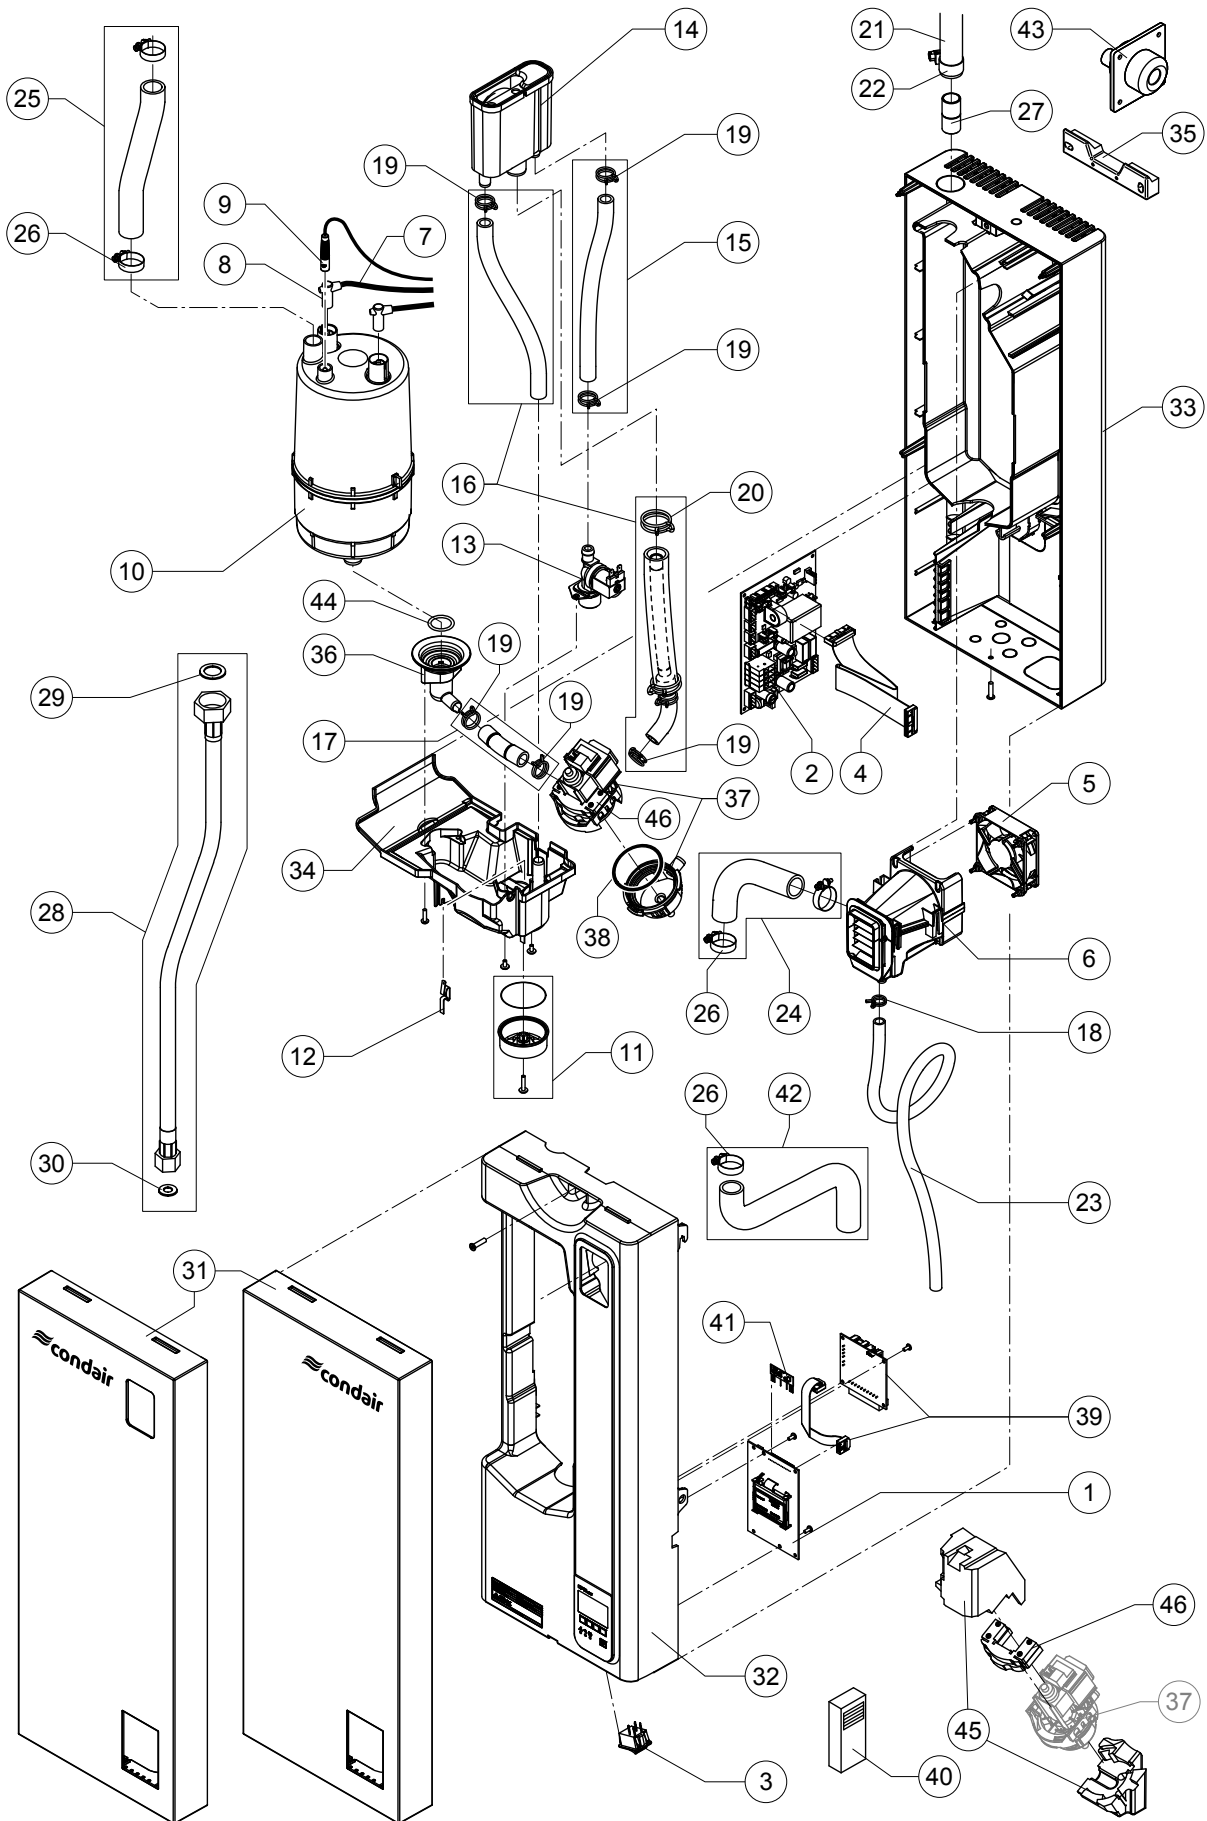

Pos.	Ersatzteile	Typ	PD2/PD4	PR2/PR4	SAP-Nr.
44	O-Ring, 10 Stk.		x	x	1102867
45	Geräuschdämmung Pumpe		1	1	2564767
46	Vibrationsdämpfer		1	1	2562337