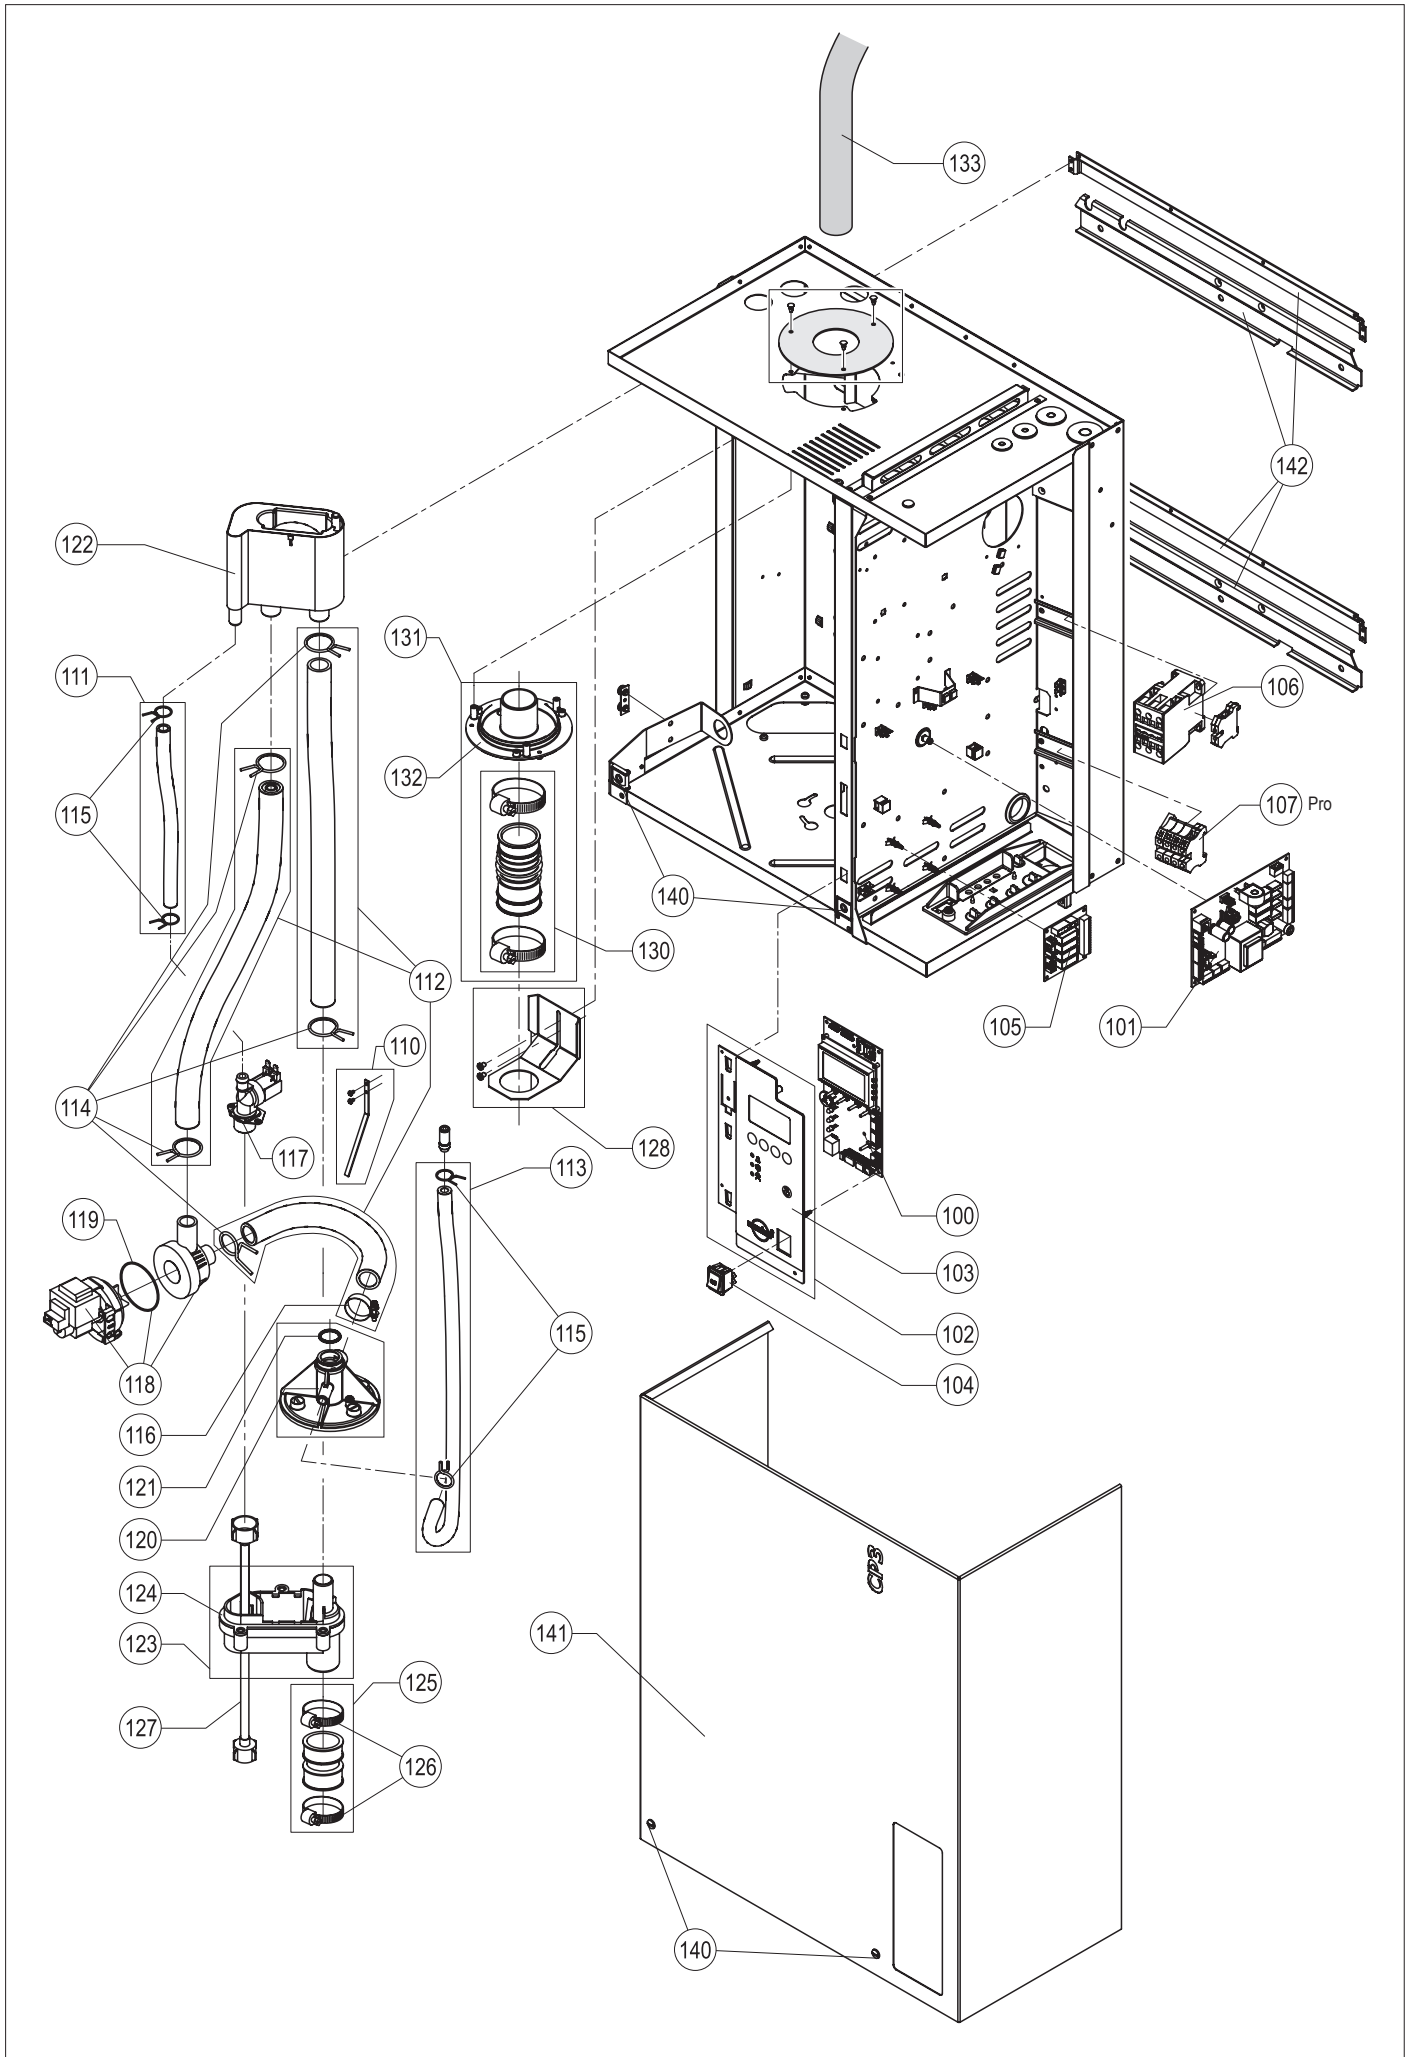

ERSATZTEILLISTE

Condair CP3 Pro Kategorie E
Ersatzteilliste gültig von 01.01 bis 31.12.2017

Luftbefeuchtung, Entfeuchtung
und Verdunstungskühlung

 **condair**

Pos.	Ersatzteile	Typ	Pro								SAP-Nr.	
			Heizspannung		Dampfleistung (kg/h)		230V/1~		400V/3~			
			5	8	5	8	15	20	33	45		
100	Steuerelektronik		1	1	1	1	1	1	1	1	1	2530130
101	Leistungsprint		1	1	1	1	1	1	1	1	1	2530144
102	Bedienpanel kpl.		1	1	1	1	1	1	1	1	1	2530143
103	Folientastatur		1	1	1	1	1	1	1	1	1	2530135
104	Netzschalter		1	1	1	1	1	1	1	1	1	2530137
105	Betriebs- und Störungsfernmeldung		1	1	1	1	1	1	1	1	1	2529378
106	Schütz 230V, 50/60Hz	25A 50A 65A	1	1	1	1	1	1	1	1	1	1115507 1115511 1115809
107	Erdungsklemme	10mm ² 16mm ²	1	1	1	1	1	1	1	1	1	2530794 2530795
110	Erdelektrode		1	1	1	1	1	1	1	1	1	2530139
111	Schlauchset Einlass		1	1	1	1	1	1	1	1	1	2530186 2530187
112	Schlauchset Pumpe		1	1	1	1	1	1	1	1	1	2530188 2530189
113	Entleerungsschlauch		1	1	1	1	1	1	1	1	1	2530190 2530191
114	Schlauchklemme ø30,7-31,7; 5 Stk.		1	1	1	1	1	1	1	1	1	2519405
115	Schlauchklemme ø17,0-17,5; 5 Stk.		1	1	1	1	1	1	1	1	1	2519407
116	Schlauchklemme 30/9; 5 Stk.		1	1	1	1	1	1	1	1	1	2522886
117	Einlassventil	0,5 l/min 1,2 l/min 2,5 l/min	1	1	1	1	1	1	1	1	1	2537275 2537276 2537277
118	Synchronpumpe kpl.		1	1	1	1	1	1	1	1	1	1115532
119	Dichtring Pumpengehäuse		1	1	1	1	1	1	1	1	1	2550469
120	Kupplungsmuffe kpl.		1	1	1	1	1	1	1	1	1	2530176
121	O-Ring; 10 Stk.		1	1	1	1	1	1	1	1	1	1102867
122	Wasserbecher kpl.		1	1	1	1	1	1	1	1	1	1115542
123	Ablaufbecher kpl.		1	1	1	1	1	1	1	1	1	1115534
124	Dichtung Ablaufbecher		1	1	1	1	1	1	1	1	1	2530424
125	Ablaufstutzen kpl.		1	1	1	1	1	1	1	1	1	1103890
126	Schlauchklemmenset		1	1	1	1	1	1	1	1	1	1115548
127	PEX-Schlauchgarnitur		1	1	1	1	1	1	1	1	1	1103857
128	Dampfzylinderhalterung	ø 22 mm ø 30 mm ø 45mm	1	1	1	1	1	1	1	1	1	2530331 2530332 2530333
130	Ausblasstutzen kpl.	ø 22/ø 33 ø 30/ø 30 ø 42/ø 45	1	1	1	1	1	1	1	1	1	2530206 2530207 2530208
131	Dampfschlauchanschluss kpl.	SC22 SC60 SC80	1	1	1	1	1	1	1	1	1	2529363 2529364 2529365
132	Dampfschlauchanschluss	ø 22 mm ø 30 mm ø 45 mm	1	1	1	1	1	1	1	1	1	2530448 2530449 2530450