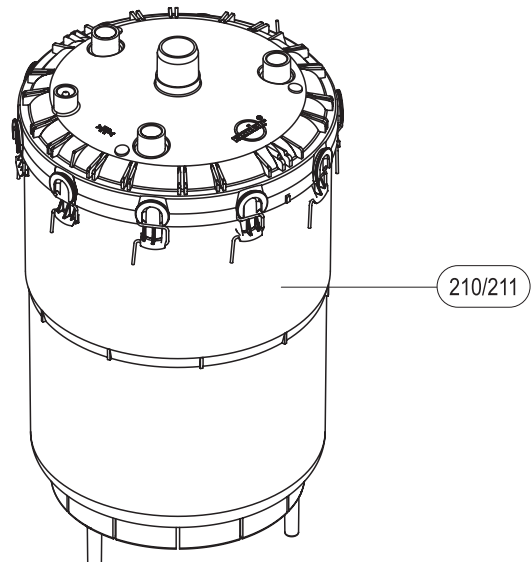

ERSATZTEILLISTE

Condair CP3 Pro Kategorie E
Ersatzteilliste gültig von 01.01 bis 31.12.2017

Luftbefeuchtung, Entfeuchtung
und Verdunstungskühlung

 **condair**

Pos.	Ersatzteile	Typ	Pro								SAP-Nr.	
			Heizspannung		Dampfleistung (kg/h)		230V/1~		400V/3~			
			5	8	5	8	15	20	33	45		
100	Steuerelektronik		1	1	1	1	1	1	1	1	1	2530130
101	Leistungsprint		1	1	1	1	1	1	1	1	1	2530144
102	Bedienpanel kpl.		1	1	1	1	1	1	1	1	1	2530143
103	Folientastatur		1	1	1	1	1	1	1	1	1	2530135
104	Netzschalter		1	1	1	1	1	1	1	1	1	2530137
105	Betriebs- und Störungsfernmeldung		1	1	1	1	1	1	1	1	1	2529378
106	Schütz 230V, 50/60Hz	25A 50A 65A	1	1	1	1	1	1	1	1	1	1115507 1115511 1115809
107	Erdungsklemme	10mm ² 16mm ²	1	1	1	1	1	1	1	1	1	2530794 2530795
110	Erdelektrode		1	1	1	1	1	1	1	1	1	2530139
111	Schlauchset Einlass		1	1	1	1	1	1	1	1	1	2530186 2530187
112	Schlauchset Pumpe		1	1	1	1	1	1	1	1	1	2530188 2530189
113	Entleerungsschlauch		1	1	1	1	1	1	1	1	1	2530190 2530191
114	Schlauchklemme ø30,7-31,7; 5 Stk.		1	1	1	1	1	1	1	1	1	2519405
115	Schlauchklemme ø17,0-17,5; 5 Stk.		1	1	1	1	1	1	1	1	1	2519407
116	Schlauchklemme 30/9; 5 Stk.		1	1	1	1	1	1	1	1	1	2522886
117	Einlassventil	0,5 l/min 1,2 l/min 2,5 l/min	1	1	1	1	1	1	1	1	1	2537275 2537276 2537277
118	Synchronpumpe kpl.		1	1	1	1	1	1	1	1	1	1115532
119	Dichtring Pumpengehäuse		1	1	1	1	1	1	1	1	1	2550469
120	Kupplungsmuffe kpl.		1	1	1	1	1	1	1	1	1	2530176
121	O-Ring; 10 Stk.		1	1	1	1	1	1	1	1	1	1102867
122	Wasserbecher kpl.		1	1	1	1	1	1	1	1	1	1115542
123	Ablaufbecher kpl.		1	1	1	1	1	1	1	1	1	1115534
124	Dichtung Ablaufbecher		1	1	1	1	1	1	1	1	1	2530424
125	Ablaufstutzen kpl.		1	1	1	1	1	1	1	1	1	1103890
126	Schlauchklemmenset		1	1	1	1	1	1	1	1	1	1115548
127	PEX-Schlauchgarnitur		1	1	1	1	1	1	1	1	1	1103857
128	Dampfzylinderhalterung	ø 22 mm ø 30 mm ø 45mm	1	1	1	1	1	1	1	1	1	2530331 2530332 2530333
130	Ausblasstutzen kpl.	ø 22/ø 33 ø 30/ø 30 ø 42/ø 45	1	1	1	1	1	1	1	1	1	2530206 2530207 2530208
131	Dampfschlauchanschluss kpl.	SC22 SC60 SC80	1	1	1	1	1	1	1	1	1	2529363 2529364 2529365
132	Dampfschlauchanschluss	ø 22 mm ø 30 mm ø 45 mm	1	1	1	1	1	1	1	1	1	2530448 2530449 2530450