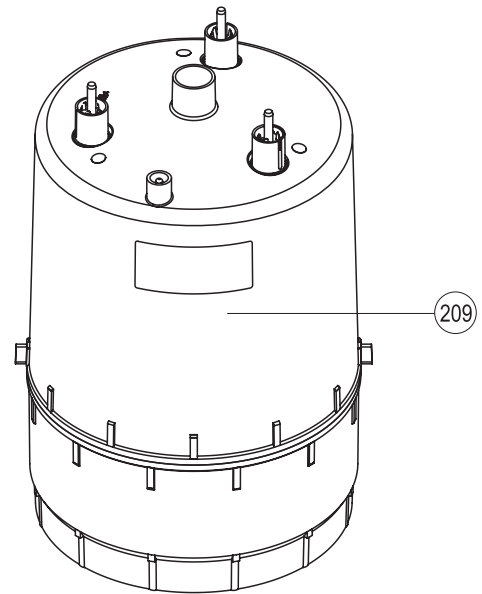

ERSATZTEILLISTE

Condair CP3 Pro Kategorie E
Ersatzteilliste gültig von 01.01 bis 31.12.2018

Pos.	Ersatzteile	Typ	Pro								SAP-Nr.
			Heizspannung		400V/3~		400V/3~		400V/3~		
			230V/1~	230V/1~	400V/3~	400V/3~	400V/3~	400V/3~	400V/3~	400V/3~	
Dampfleistung (kg/h)		5	8	5	8	15	20	33	45		
100	Steuerelektronik		1	1	1	1	1	1	1	1	2530130
101	Leistungsprint		1	1	1	1	1	1	1	1	2530144
102	Bedienpanel kpl.		1	1	1	1	1	1	1	1	2530143
103	Folientastatur		1	1	1	1	1	1	1	1	2530135
104	Netzschalter		1	1	1	1	1	1	1	1	2530137
105	Betriebs- und Störungsfernmeldung		1	1	1	1	1	1	1	1	2529378
106	Schütz 230V, 50/60Hz	25A 50A 65A	1	1	1	1	1	1	1	1	1115507 1115511 1115809
107	Erdungsklemme	10mm ² 16mm ²	1	1	1	1	1	1	1	1	2530794 2530795
110	Erdelektrode		1	1	1	1	1	1	1	1	2530139
111	Schlauchset Einlass		1	1	1	1	1	1	1	1	2530186 2530187
112	Schlauchset Pumpe		1	1	1	1	1	1	1	1	2530188 2530189
113	Entleerungsschlauch		1	1	1	1	1	1	1	1	2530190 2530191
114	Schlauchklemme ø30,7-31,7; 5 Stk.		1	1	1	1	1	1	1	1	2519405
115	Schlauchklemme ø17,0-17,5; 5 Stk.		1	1	1	1	1	1	1	1	2519407
116	Schlauchklemme 30/9; 5 Stk.		1	1	1	1	1	1	1	1	2522886
117	Einlassventil	0,5 l/min 1,2 l/min 2,5 l/min	1	1	1	1	1	1	1	1	2537275 2537276 2537277
118	Synchronpumpe kpl.		1	1	1	1	1	1	1	1	1115532
119	Dichtring Pumpengehäuse		1	1	1	1	1	1	1	1	2550469
120	Kupplungsmuffe kpl.		1	1	1	1	1	1	1	1	2530176
121	O-Ring; 10 Stk.		1	1	1	1	1	1	1	1	1102867
122	Wasserbecher kpl.		1	1	1	1	1	1	1	1	1115542
123	Ablaufbecher kpl.		1	1	1	1	1	1	1	1	1115534
124	Dichtung Ablaufbecher		1	1	1	1	1	1	1	1	2530424
125	Ablaufstutzen kpl.		1	1	1	1	1	1	1	1	1103890
126	Schlauchklemmenset		1	1	1	1	1	1	1	1	1115548
127	PEX-Schlauchgarnitur		1	1	1	1	1	1	1	1	1103857
128	Dampfzylinderhalterung	ø 22 mm ø 30 mm ø 45mm	1	1	1	1	1	1	1	1	2530331 2530332 2530333
130	Ausblasstutzen kpl.	ø 22/ø 33 ø 30/ø 30 ø 42/ø 45	1	1	1	1	1	1	1	1	2530206 2530207 2530208
131	Dampfschlauchanschluss kpl.	SC22 SC60 SC80	1	1	1	1	1	1	1	1	2529363 2529364 2529365
132	Dampfschlauchanschluss	ø 22 mm ø 30 mm ø 45 mm	1	1	1	1	1	1	1	1	2530448 2530449 2530450