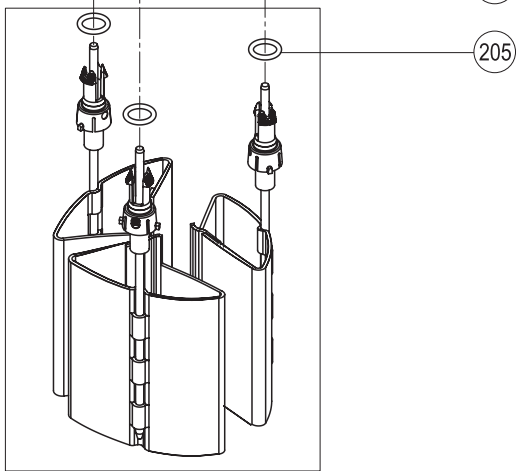

ERSATZTEILLISTE

Condair CP3 Pro Kategorie E
Ersatzteilliste gültig von 01.01 bis 31.12.2018

Pos.	Ersatzteile	Typ	Pro								SAP-Nr.
			Heizspannung		400V/3~		400V/3~		400V/3~		
			230V/1~	230V/1~	400V/3~	400V/3~	400V/3~	400V/3~	400V/3~	400V/3~	
Dampfleistung (kg/h)		5	8	5	8	15	20	33	45		
100	Steuerelektronik		1	1	1	1	1	1	1	1	2530130
101	Leistungsprint		1	1	1	1	1	1	1	1	2530144
102	Bedienpanel kpl.		1	1	1	1	1	1	1	1	2530143
103	Folientastatur		1	1	1	1	1	1	1	1	2530135
104	Netzschalter		1	1	1	1	1	1	1	1	2530137
105	Betriebs- und Störungsfernmeldung		1	1	1	1	1	1	1	1	2529378
106	Schütz 230V, 50/60Hz	25A 50A 65A	1	1	1	1	1	1	1	1	1115507 1115511 1115809
107	Erdungsklemme	10mm ² 16mm ²	1	1	1	1	1	1	1	1	2530794 2530795
110	Erdelektrode		1	1	1	1	1	1	1	1	2530139
111	Schlauchset Einlass		1	1	1	1	1	1	1	1	2530186 2530187
112	Schlauchset Pumpe		1	1	1	1	1	1	1	1	2530188 2530189
113	Entleerungsschlauch		1	1	1	1	1	1	1	1	2530190 2530191
114	Schlauchklemme ø30,7-31,7; 5 Stk.		1	1	1	1	1	1	1	1	2519405
115	Schlauchklemme ø17,0-17,5; 5 Stk.		1	1	1	1	1	1	1	1	2519407
116	Schlauchklemme 30/9; 5 Stk.		1	1	1	1	1	1	1	1	2522886
117	Einlassventil	0,5 l/min 1,2 l/min 2,5 l/min	1	1	1	1	1	1	1	1	2537275 2537276 2537277
118	Synchronpumpe kpl.		1	1	1	1	1	1	1	1	1115532
119	Dichtring Pumpengehäuse		1	1	1	1	1	1	1	1	2550469
120	Kupplungsmuffe kpl.		1	1	1	1	1	1	1	1	2530176
121	O-Ring; 10 Stk.		1	1	1	1	1	1	1	1	1102867
122	Wasserbecher kpl.		1	1	1	1	1	1	1	1	1115542
123	Ablaufbecher kpl.		1	1	1	1	1	1	1	1	1115534
124	Dichtung Ablaufbecher		1	1	1	1	1	1	1	1	2530424
125	Ablaufstutzen kpl.		1	1	1	1	1	1	1	1	1103890
126	Schlauchklemmenset		1	1	1	1	1	1	1	1	1115548
127	PEX-Schlauchgarnitur		1	1	1	1	1	1	1	1	1103857
128	Dampfzylinderhalterung	ø 22 mm ø 30 mm ø 45mm	1	1	1	1	1	1	1	1	2530331 2530332 2530333
130	Ausblasstutzen kpl.	ø 22/ø 33 ø 30/ø 30 ø 42/ø 45	1	1	1	1	1	1	1	1	2530206 2530207 2530208
131	Dampfschlauchanschluss kpl.	SC22 SC60 SC80	1	1	1	1	1	1	1	1	2529363 2529364 2529365
132	Dampfschlauchanschluss	ø 22 mm ø 30 mm ø 45 mm	1	1	1	1	1	1	1	1	2530448 2530449 2530450