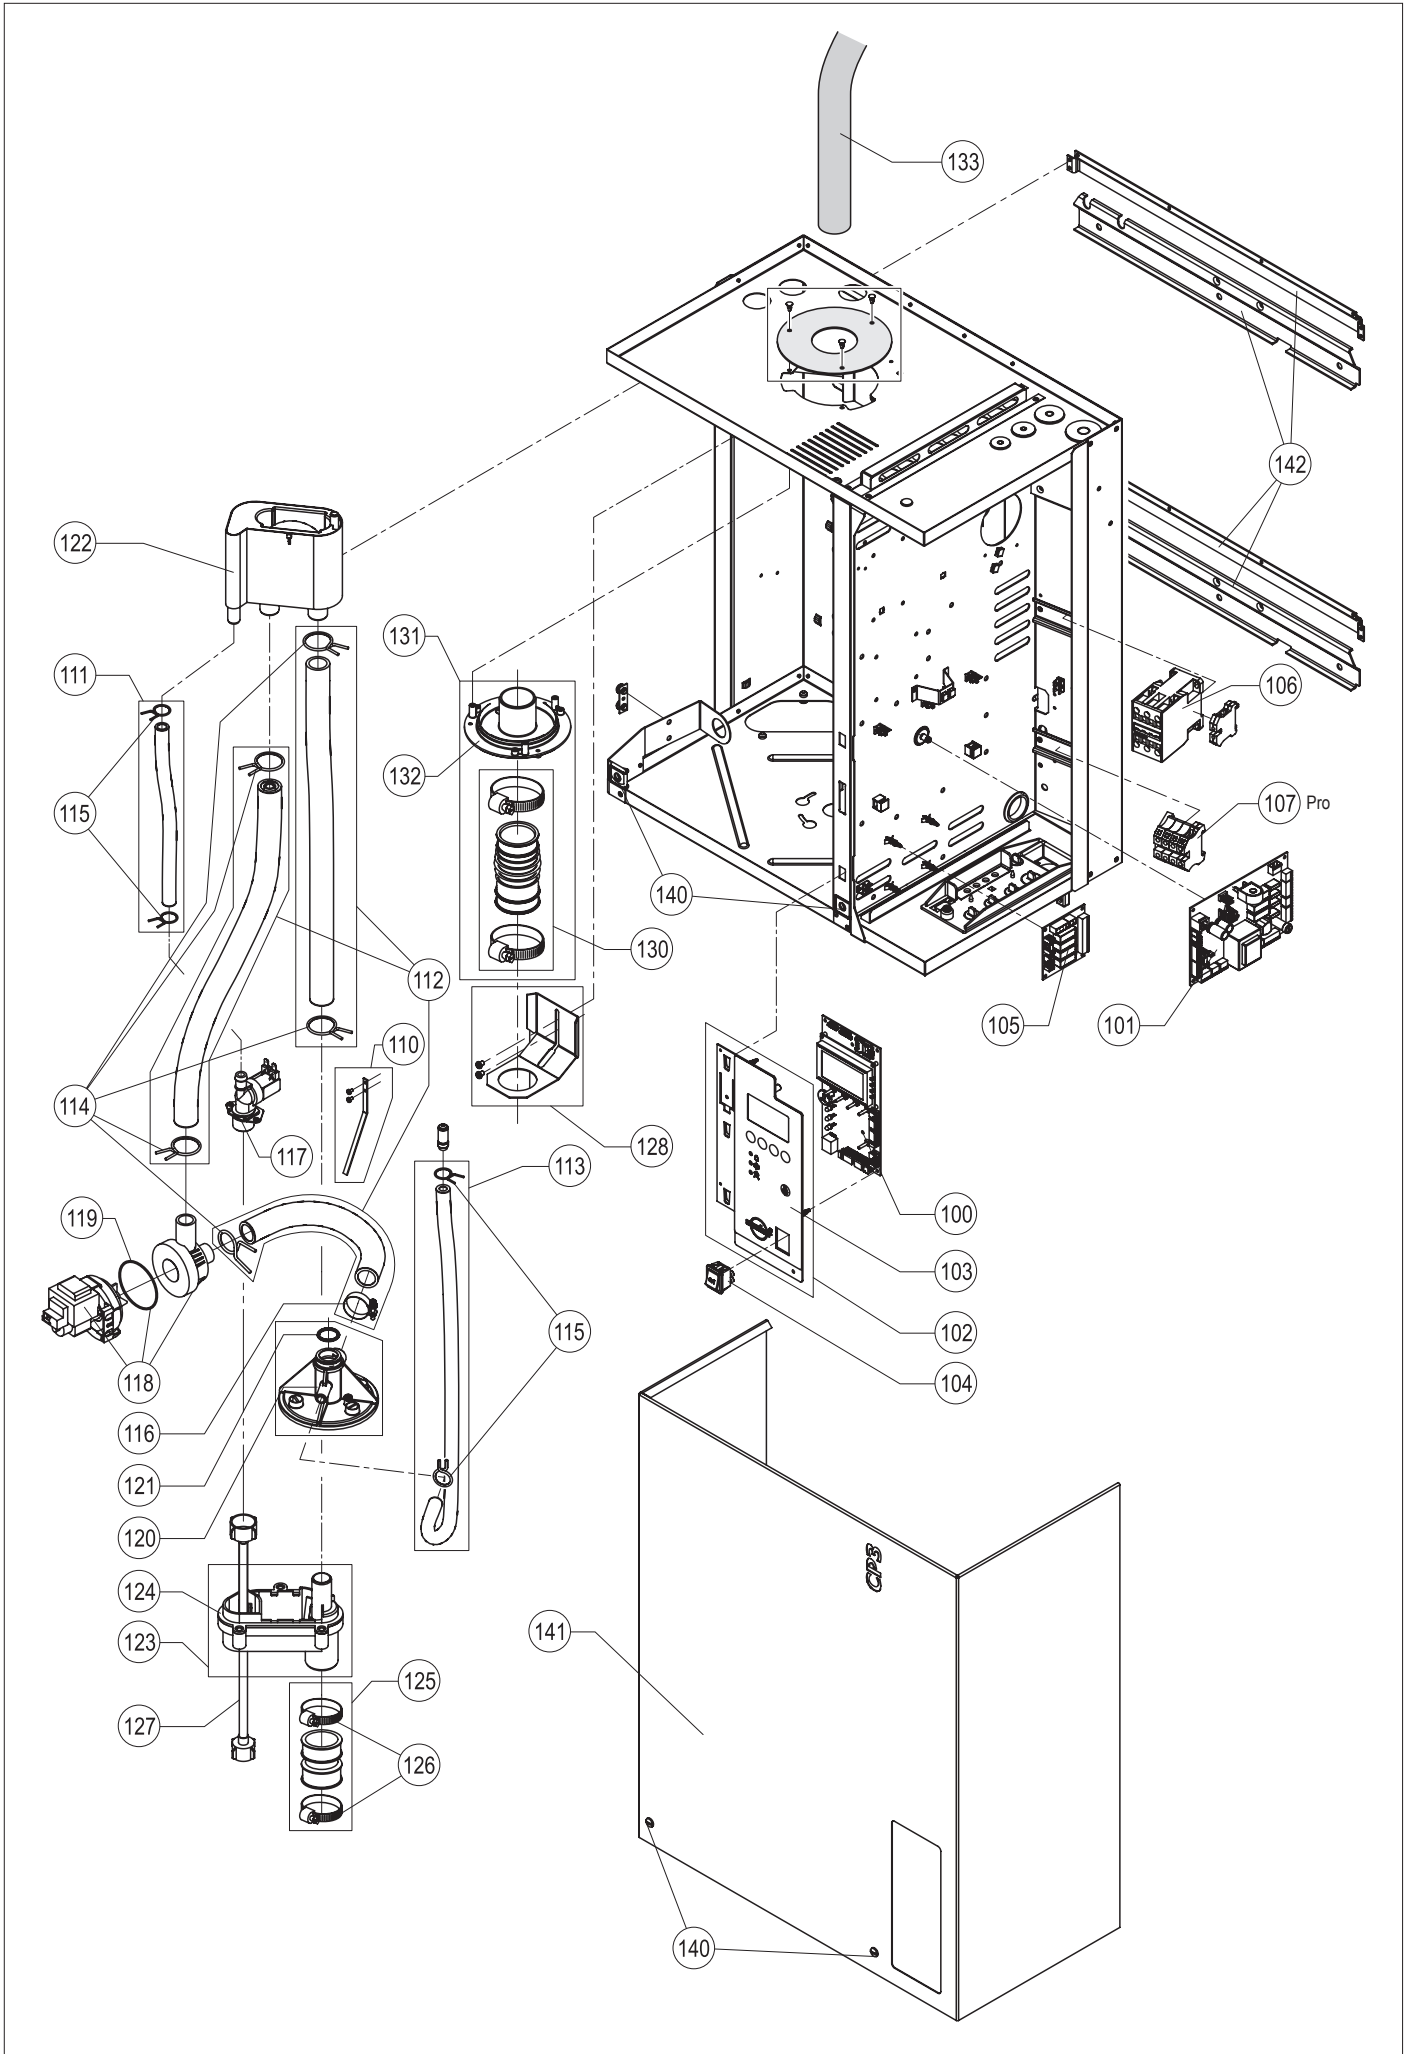

ERSATZTEILLISTE

Condair CP3 Pro Kategorie E
Ersatzteilliste gültig von 01.01 bis 31.12.2018

Pos.	Ersatzteile	Typ	Pro								SAP-Nr.
			Heizspannung		400V/3~		400V/3~		400V/3~		
			230V/1~	230V/1~	400V/3~	400V/3~	400V/3~	400V/3~	400V/3~	400V/3~	
Dampfleistung (kg/h)		5	8	5	8	15	20	33	45		
100	Steuerelektronik		1	1	1	1	1	1	1	1	2530130
101	Leistungsprint		1	1	1	1	1	1	1	1	2530144
102	Bedienpanel kpl.		1	1	1	1	1	1	1	1	2530143
103	Folientastatur		1	1	1	1	1	1	1	1	2530135
104	Netzschalter		1	1	1	1	1	1	1	1	2530137
105	Betriebs- und Störungsfernmeldung		1	1	1	1	1	1	1	1	2529378
106	Schütz 230V, 50/60Hz	25A 50A 65A	1	1	1	1	1	1	1	1	1115507 1115511 1115809
107	Erdungsklemme	10mm ² 16mm ²	1	1	1	1	1	1	1	1	2530794 2530795
110	Erdelektrode		1	1	1	1	1	1	1	1	2530139
111	Schlauchset Einlass		1	1	1	1	1	1	1	1	2530186 2530187
112	Schlauchset Pumpe		1	1	1	1	1	1	1	1	2530188 2530189
113	Entleerungsschlauch		1	1	1	1	1	1	1	1	2530190 2530191
114	Schlauchklemme ø30,7-31,7; 5 Stk.		1	1	1	1	1	1	1	1	2519405
115	Schlauchklemme ø17,0-17,5; 5 Stk.		1	1	1	1	1	1	1	1	2519407
116	Schlauchklemme 30/9; 5 Stk.		1	1	1	1	1	1	1	1	2522886
117	Einlassventil	0,5 l/min 1,2 l/min 2,5 l/min	1	1	1	1	1	1	1	1	2537275 2537276 2537277
118	Synchronpumpe kpl.		1	1	1	1	1	1	1	1	1115532
119	Dichtring Pumpengehäuse		1	1	1	1	1	1	1	1	2550469
120	Kupplungsmuffe kpl.		1	1	1	1	1	1	1	1	2530176
121	O-Ring; 10 Stk.		1	1	1	1	1	1	1	1	1102867
122	Wasserbecher kpl.		1	1	1	1	1	1	1	1	1115542
123	Ablaufbecher kpl.		1	1	1	1	1	1	1	1	1115534
124	Dichtung Ablaufbecher		1	1	1	1	1	1	1	1	2530424
125	Ablaufstutzen kpl.		1	1	1	1	1	1	1	1	1103890
126	Schlauchklemmenset		1	1	1	1	1	1	1	1	1115548
127	PEX-Schlauchgarnitur		1	1	1	1	1	1	1	1	1103857
128	Dampfzylinderhalterung	ø 22 mm ø 30 mm ø 45mm	1	1	1	1	1	1	1	1	2530331 2530332 2530333
130	Ausblasstutzen kpl.	ø 22/ø 33 ø 30/ø 30 ø 42/ø 45	1	1	1	1	1	1	1	1	2530206 2530207 2530208
131	Dampfschlauchanschluss kpl.	SC22 SC60 SC80	1	1	1	1	1	1	1	1	2529363 2529364 2529365
132	Dampfschlauchanschluss	ø 22 mm ø 30 mm ø 45 mm	1	1	1	1	1	1	1	1	2530448 2530449 2530450