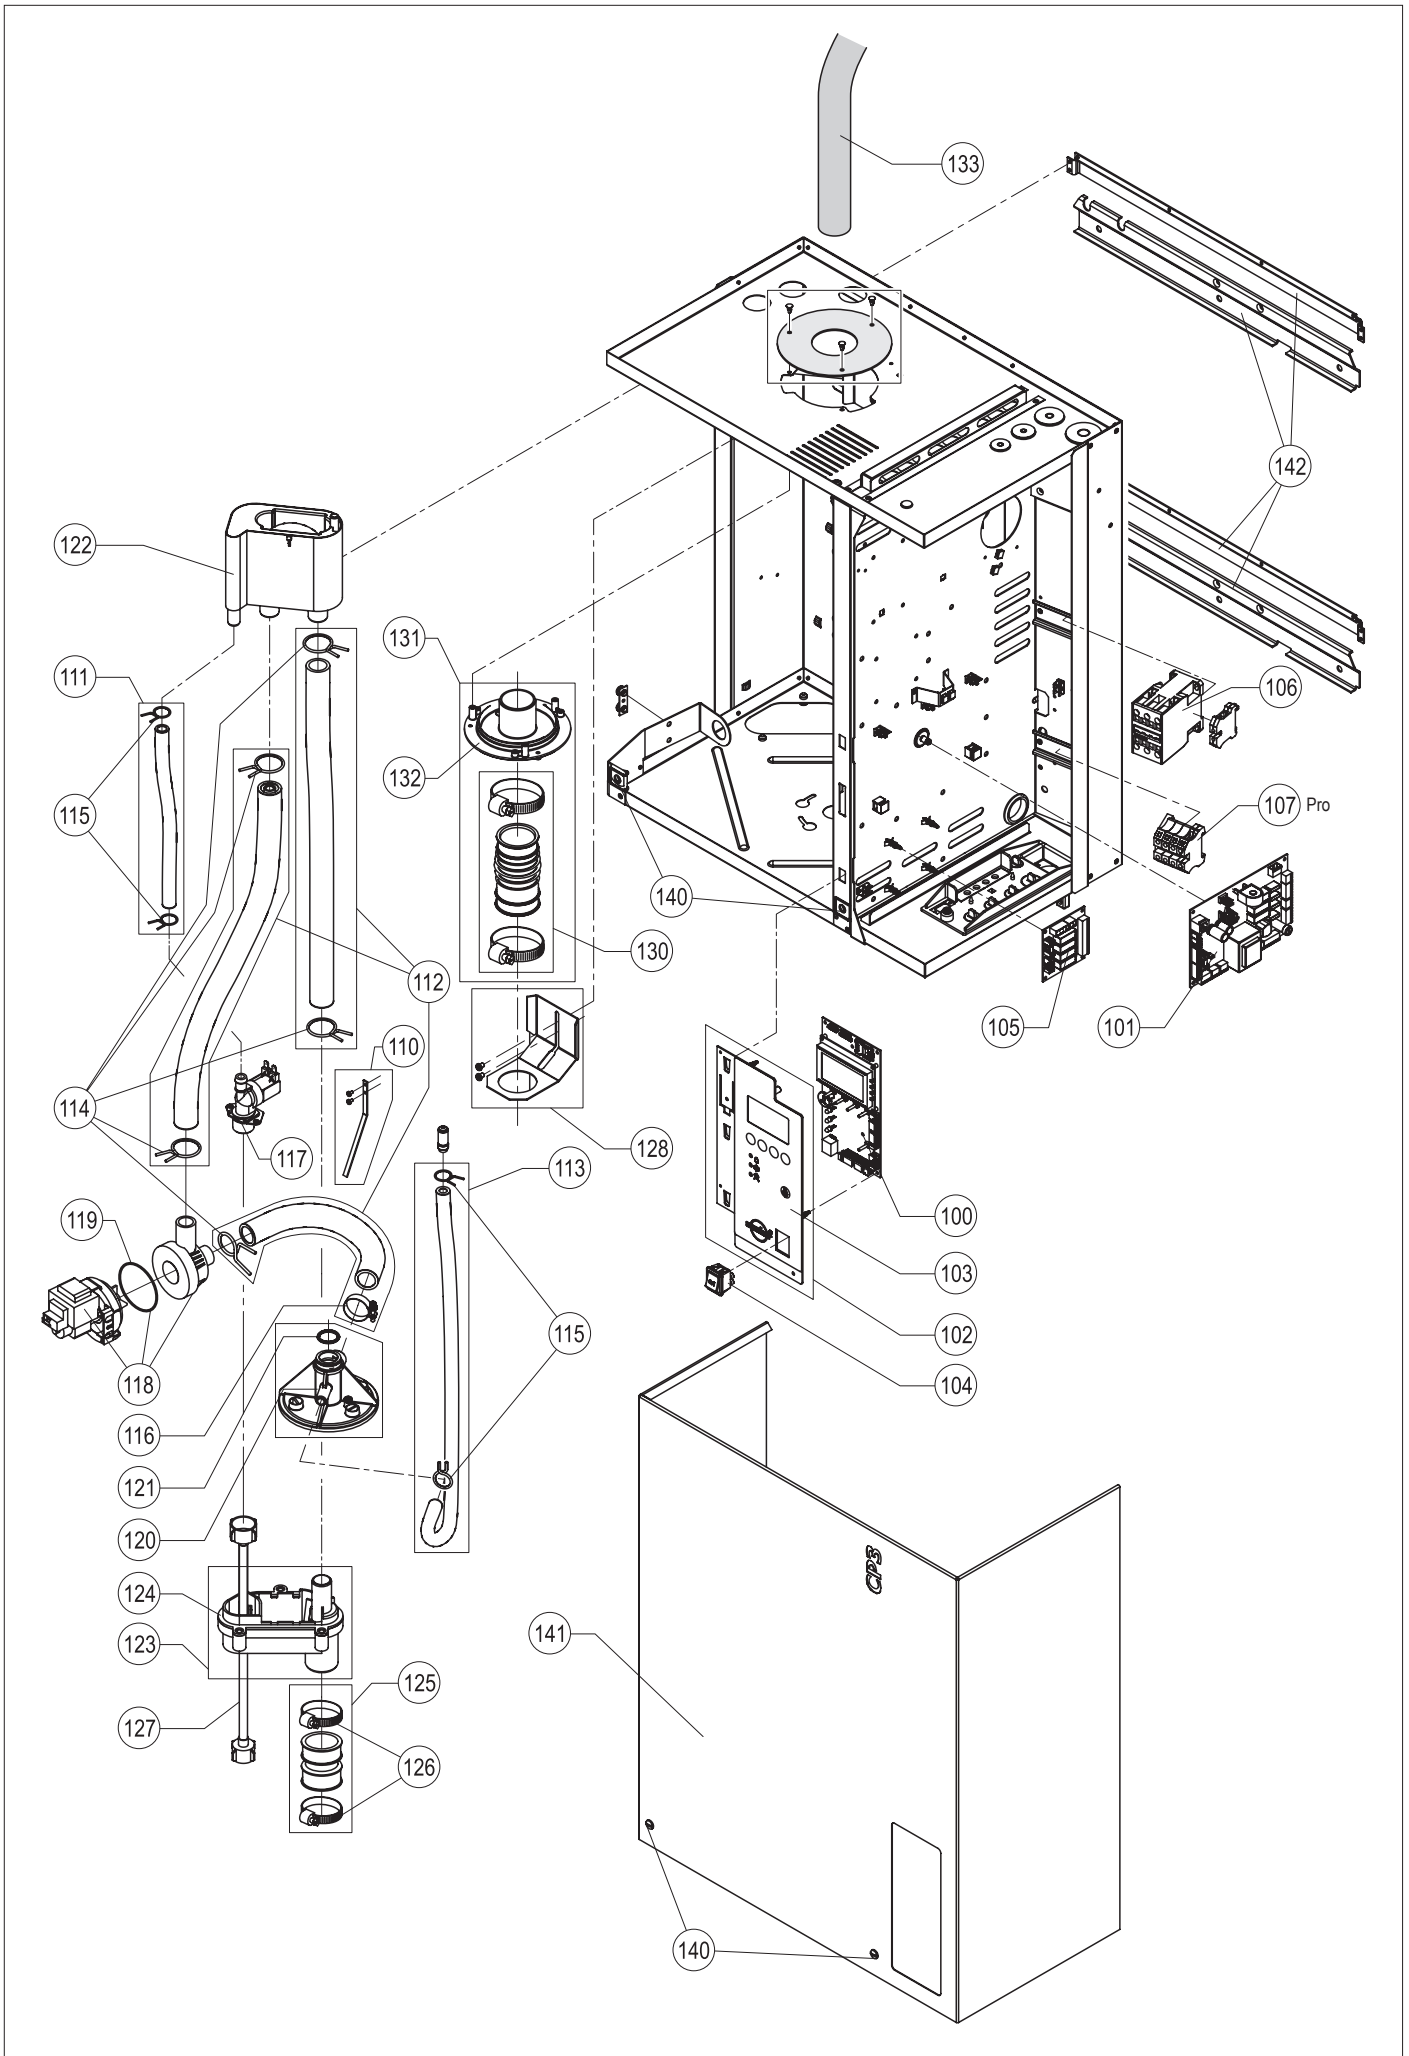

ERSATZTEILLISTE

Condair CP3 Pro Kategorie E
Ersatzteilliste gültig von 01.01 bis 31.12.2018

Luftbefeuchtung, Entfeuchtung
und Verdunstungskühlung

**condair**

Pos.	Ersatzteile	Typ	Pro								SAP-Nr.
			Heizspannung		400V/3~		400V/3~		400V/3~		
			230V/1~	230V/1~	400V/3~	400V/3~	400V/3~	400V/3~	400V/3~	400V/3~	
Dampfleistung (kg/h)		5	8	5	8	15	20	33	45		
100	Steuerelektronik		1	1	1	1	1	1	1	1	2530130
101	Leistungsprint		1	1	1	1	1	1	1	1	2530144
102	Bedienpanel kpl.		1	1	1	1	1	1	1	1	2530143
103	Folientastatur		1	1	1	1	1	1	1	1	2530135
104	Netzschalter		1	1	1	1	1	1	1	1	2530137
105	Betriebs- und Störungsfernmeldung		1	1	1	1	1	1	1	1	2529378
106	Schütz 230V, 50/60Hz	25A 50A 65A	1	1	1	1	1	1	1	1	1115507 1115511 1115809
107	Erdungsklemme	10mm ² 16mm ²	1	1	1	1	1	1	1	1	2530794 2530795
110	Erdelektrode		1	1	1	1	1	1	1	1	2530139
111	Schlauchset Einlass		1	1	1	1	1	1	1	1	2530186 2530187
112	Schlauchset Pumpe		1	1	1	1	1	1	1	1	2530188 2530189
113	Entleerungsschlauch		1	1	1	1	1	1	1	1	2530190 2530191
114	Schlauchklemme ø30,7-31,7; 5 Stk.		1	1	1	1	1	1	1	1	2519405
115	Schlauchklemme ø17,0-17,5; 5 Stk.		1	1	1	1	1	1	1	1	2519407
116	Schlauchklemme 30/9; 5 Stk.		1	1	1	1	1	1	1	1	2522886
117	Einlassventil	0,5 l/min 1,2 l/min 2,5 l/min	1	1	1	1	1	1	1	1	2537275 2537276 2537277
118	Synchronpumpe kpl.		1	1	1	1	1	1	1	1	1115532
119	Dichtring Pumpengehäuse		1	1	1	1	1	1	1	1	2550469
120	Kupplungsmuffe kpl.		1	1	1	1	1	1	1	1	2530176
121	O-Ring; 10 Stk.		1	1	1	1	1	1	1	1	1102867
122	Wasserbecher kpl.		1	1	1	1	1	1	1	1	1115542
123	Ablaufbecher kpl.		1	1	1	1	1	1	1	1	1115534
124	Dichtung Ablaufbecher		1	1	1	1	1	1	1	1	2530424
125	Ablaufstutzen kpl.		1	1	1	1	1	1	1	1	1103890
126	Schlauchklemmenset		1	1	1	1	1	1	1	1	1115548
127	PEX-Schlauchgarnitur		1	1	1	1	1	1	1	1	1103857
128	Dampfzylinderhalterung	ø 22 mm ø 30 mm ø 45mm	1	1	1	1	1	1	1	1	2530331 2530332 2530333
130	Ausblasstutzen kpl.	ø 22/ø 33 ø 30/ø 30 ø 42/ø 45	1	1	1	1	1	1	1	1	2530206 2530207 2530208
131	Dampfschlauchanschluss kpl.	SC22 SC60 SC80	1	1	1	1	1	1	1	1	2529363 2529364 2529365
132	Dampfschlauchanschluss	ø 22 mm ø 30 mm ø 45 mm	1	1	1	1	1	1	1	1	2530448 2530449 2530450