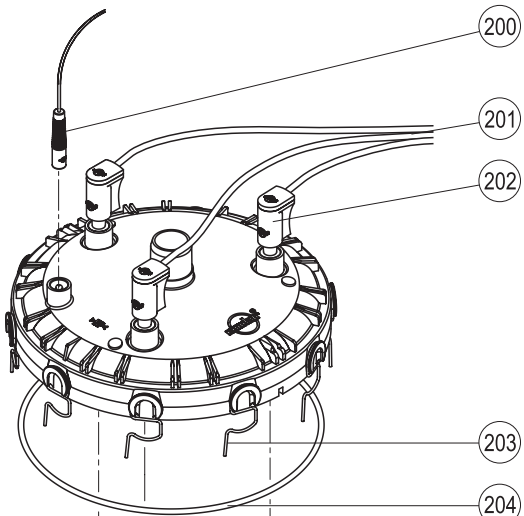

ERSATZTEILLISTE

Condair CP3 Pro Kategorie E
Ersatzteilliste gültig von 01.01 bis 31.12.2018

Luftbefeuchtung, Entfeuchtung
und Verdunstungskühlung

**condair**

Pos.	Ersatzteile	Typ	Pro								SAP-Nr.
			Heizspannung		400V/3~		400V/3~		400V/3~		
			230V/1~	230V/1~	400V/3~	400V/3~	400V/3~	400V/3~	400V/3~	400V/3~	
Dampfleistung (kg/h)		5	8	5	8	15	20	33	45		
100	Steuerelektronik		1	1	1	1	1	1	1	1	2530130
101	Leistungsprint		1	1	1	1	1	1	1	1	2530144
102	Bedienpanel kpl.		1	1	1	1	1	1	1	1	2530143
103	Folientastatur		1	1	1	1	1	1	1	1	2530135
104	Netzschalter		1	1	1	1	1	1	1	1	2530137
105	Betriebs- und Störungsfernmeldung		1	1	1	1	1	1	1	1	2529378
106	Schütz 230V, 50/60Hz	25A 50A 65A	1	1	1	1	1	1	1	1	1115507 1115511 1115809
107	Erdungsklemme	10mm ² 16mm ²	1	1	1	1	1	1	1	1	2530794 2530795
110	Erdelektrode		1	1	1	1	1	1	1	1	2530139
111	Schlauchset Einlass		1	1	1	1	1	1	1	1	2530186 2530187
112	Schlauchset Pumpe		1	1	1	1	1	1	1	1	2530188 2530189
113	Entleerungsschlauch		1	1	1	1	1	1	1	1	2530190 2530191
114	Schlauchklemme ø30,7-31,7; 5 Stk.		1	1	1	1	1	1	1	1	2519405
115	Schlauchklemme ø17,0-17,5; 5 Stk.		1	1	1	1	1	1	1	1	2519407
116	Schlauchklemme 30/9; 5 Stk.		1	1	1	1	1	1	1	1	2522886
117	Einlassventil	0,5 l/min 1,2 l/min 2,5 l/min	1	1	1	1	1	1	1	1	2537275 2537276 2537277
118	Synchronpumpe kpl.		1	1	1	1	1	1	1	1	1115532
119	Dichtring Pumpengehäuse		1	1	1	1	1	1	1	1	2550469
120	Kupplungsmuffe kpl.		1	1	1	1	1	1	1	1	2530176
121	O-Ring; 10 Stk.		1	1	1	1	1	1	1	1	1102867
122	Wasserbecher kpl.		1	1	1	1	1	1	1	1	1115542
123	Ablaufbecher kpl.		1	1	1	1	1	1	1	1	1115534
124	Dichtung Ablaufbecher		1	1	1	1	1	1	1	1	2530424
125	Ablaufstutzen kpl.		1	1	1	1	1	1	1	1	1103890
126	Schlauchklemmenset		1	1	1	1	1	1	1	1	1115548
127	PEX-Schlauchgarnitur		1	1	1	1	1	1	1	1	1103857
128	Dampfzylinderhalterung	ø 22 mm ø 30 mm ø 45mm	1	1	1	1	1	1	1	1	2530331 2530332 2530333
130	Ausblasstutzen kpl.	ø 22/ø 33 ø 30/ø 30 ø 42/ø 45	1	1	1	1	1	1	1	1	2530206 2530207 2530208
131	Dampfschlauchanschluss kpl.	SC22 SC60 SC80	1	1	1	1	1	1	1	1	2529363 2529364 2529365
132	Dampfschlauchanschluss	ø 22 mm ø 30 mm ø 45 mm	1	1	1	1	1	1	1	1	2530448 2530449 2530450