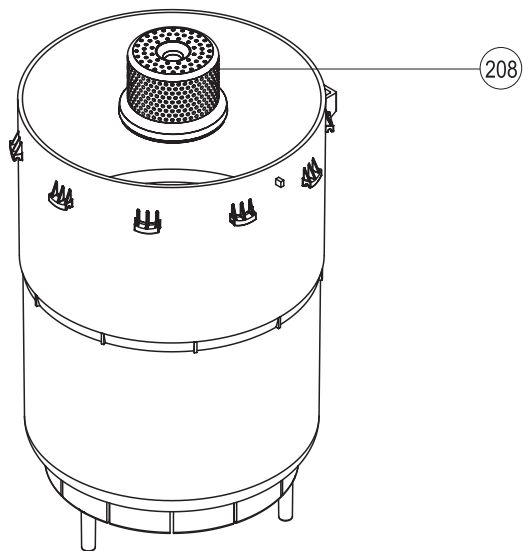

ERSATZTEILLISTE

Condair CP3 Pro Kategorie E
Ersatzteilliste gültig von 01.01 bis 31.12.2018

Pos.	Ersatzteile	Typ	Pro								SAP-Nr.
			Heizspannung		400V/3~		400V/3~		400V/3~		
			230V/1~	230V/1~	400V/3~	400V/3~	400V/3~	400V/3~	400V/3~	400V/3~	
Dampfleistung (kg/h)		5	8	5	8	15	20	33	45		
100	Steuerelektronik		1	1	1	1	1	1	1	1	2530130
101	Leistungsprint		1	1	1	1	1	1	1	1	2530144
102	Bedienpanel kpl.		1	1	1	1	1	1	1	1	2530143
103	Folientastatur		1	1	1	1	1	1	1	1	2530135
104	Netzschalter		1	1	1	1	1	1	1	1	2530137
105	Betriebs- und Störungsfernmeldung		1	1	1	1	1	1	1	1	2529378
106	Schütz 230V, 50/60Hz	25A 50A 65A	1	1	1	1	1	1	1	1	1115507 1115511 1115809
107	Erdungsklemme	10mm ² 16mm ²	1	1	1	1	1	1	1	1	2530794 2530795
110	Erdelektrode		1	1	1	1	1	1	1	1	2530139
111	Schlauchset Einlass		1	1	1	1	1	1	1	1	2530186 2530187
112	Schlauchset Pumpe		1	1	1	1	1	1	1	1	2530188 2530189
113	Entleerungsschlauch		1	1	1	1	1	1	1	1	2530190 2530191
114	Schlauchklemme ø30,7-31,7; 5 Stk.		1	1	1	1	1	1	1	1	2519405
115	Schlauchklemme ø17,0-17,5; 5 Stk.		1	1	1	1	1	1	1	1	2519407
116	Schlauchklemme 30/9; 5 Stk.		1	1	1	1	1	1	1	1	2522886
117	Einlassventil	0,5 l/min 1,2 l/min 2,5 l/min	1	1	1	1	1	1	1	1	2537275 2537276 2537277
118	Synchronpumpe kpl.		1	1	1	1	1	1	1	1	1115532
119	Dichtring Pumpengehäuse		1	1	1	1	1	1	1	1	2550469
120	Kupplungsmuffe kpl.		1	1	1	1	1	1	1	1	2530176
121	O-Ring; 10 Stk.		1	1	1	1	1	1	1	1	1102867
122	Wasserbecher kpl.		1	1	1	1	1	1	1	1	1115542
123	Ablaufbecher kpl.		1	1	1	1	1	1	1	1	1115534
124	Dichtung Ablaufbecher		1	1	1	1	1	1	1	1	2530424
125	Ablaufstutzen kpl.		1	1	1	1	1	1	1	1	1103890
126	Schlauchklemmenset		1	1	1	1	1	1	1	1	1115548
127	PEX-Schlauchgarnitur		1	1	1	1	1	1	1	1	1103857
128	Dampfzylinderhalterung	ø 22 mm ø 30 mm ø 45mm	1	1	1	1	1	1	1	1	2530331 2530332 2530333
130	Ausblasstutzen kpl.	ø 22/ø 33 ø 30/ø 30 ø 42/ø 45	1	1	1	1	1	1	1	1	2530206 2530207 2530208
131	Dampfschlauchanschluss kpl.	SC22 SC60 SC80	1	1	1	1	1	1	1	1	2529363 2529364 2529365
132	Dampfschlauchanschluss	ø 22 mm ø 30 mm ø 45 mm	1	1	1	1	1	1	1	1	2530448 2530449 2530450