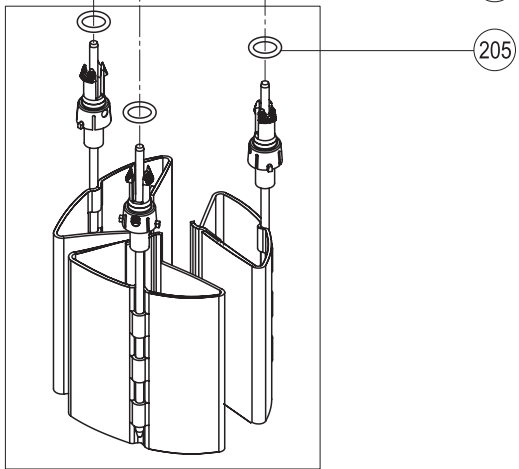

ERSATZTEILLISTE

Condair CP3 Pro Kategorie E
Ersatzteilliste gültig von 01.01 bis 31.12.2018

Luftbefeuchtung, Entfeuchtung
und Verdunstungskühlung

**condair**

Pos.	Ersatzteile	Typ	Pro								SAP-Nr.
			Heizspannung		400V/3~		400V/3~		400V/3~		
			230V/1~	230V/1~	400V/3~	400V/3~	400V/3~	400V/3~	400V/3~	400V/3~	
Dampfleistung (kg/h)		5	8	5	8	15	20	33	45		
100	Steuerelektronik		1	1	1	1	1	1	1	1	2530130
101	Leistungsprint		1	1	1	1	1	1	1	1	2530144
102	Bedienpanel kpl.		1	1	1	1	1	1	1	1	2530143
103	Folientastatur		1	1	1	1	1	1	1	1	2530135
104	Netzschalter		1	1	1	1	1	1	1	1	2530137
105	Betriebs- und Störungsfernmeldung		1	1	1	1	1	1	1	1	2529378
106	Schütz 230V, 50/60Hz	25A 50A 65A	1	1	1	1	1	1	1	1	1115507 1115511 1115809
107	Erdungsklemme	10mm ² 16mm ²	1	1	1	1	1	1	1	1	2530794 2530795
110	Erdelektrode		1	1	1	1	1	1	1	1	2530139
111	Schlauchset Einlass		1	1	1	1	1	1	1	1	2530186 2530187
112	Schlauchset Pumpe		1	1	1	1	1	1	1	1	2530188 2530189
113	Entleerungsschlauch		1	1	1	1	1	1	1	1	2530190 2530191
114	Schlauchklemme ø30,7-31,7; 5 Stk.		1	1	1	1	1	1	1	1	2519405
115	Schlauchklemme ø17,0-17,5; 5 Stk.		1	1	1	1	1	1	1	1	2519407
116	Schlauchklemme 30/9; 5 Stk.		1	1	1	1	1	1	1	1	2522886
117	Einlassventil	0,5 l/min 1,2 l/min 2,5 l/min	1	1	1	1	1	1	1	1	2537275 2537276 2537277
118	Synchronpumpe kpl.		1	1	1	1	1	1	1	1	1115532
119	Dichtring Pumpengehäuse		1	1	1	1	1	1	1	1	2550469
120	Kupplungsmuffe kpl.		1	1	1	1	1	1	1	1	2530176
121	O-Ring; 10 Stk.		1	1	1	1	1	1	1	1	1102867
122	Wasserbecher kpl.		1	1	1	1	1	1	1	1	1115542
123	Ablaufbecher kpl.		1	1	1	1	1	1	1	1	1115534
124	Dichtung Ablaufbecher		1	1	1	1	1	1	1	1	2530424
125	Ablaufstutzen kpl.		1	1	1	1	1	1	1	1	1103890
126	Schlauchklemmenset		1	1	1	1	1	1	1	1	1115548
127	PEX-Schlauchgarnitur		1	1	1	1	1	1	1	1	1103857
128	Dampfzylinderhalterung	ø 22 mm ø 30 mm ø 45mm	1	1	1	1	1	1	1	1	2530331 2530332 2530333
130	Ausblasstutzen kpl.	ø 22/ø 33 ø 30/ø 30 ø 42/ø 45	1	1	1	1	1	1	1	1	2530206 2530207 2530208
131	Dampfschlauchanschluss kpl.	SC22 SC60 SC80	1	1	1	1	1	1	1	1	2529363 2529364 2529365
132	Dampfschlauchanschluss	ø 22 mm ø 30 mm ø 45 mm	1	1	1	1	1	1	1	1	2530448 2530449 2530450