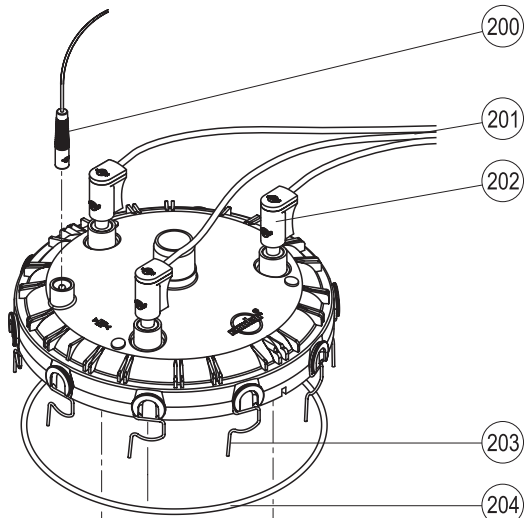

ERSATZTEILLISTE

Condair CP3 Pro Kategorie E
Ersatzteilliste gültig von 01.01 bis 31.12.2018

Pos.	Ersatzteile	Typ	Pro								SAP-Nr.
			Heizspannung		400V/3~		400V/3~		400V/3~		
			230V/1~	230V/1~	400V/3~	400V/3~	400V/3~	400V/3~	400V/3~	400V/3~	
Dampfleistung (kg/h)		5	8	5	8	15	20	33	45		
100	Steuerelektronik		1	1	1	1	1	1	1	1	2530130
101	Leistungsprint		1	1	1	1	1	1	1	1	2530144
102	Bedienpanel kpl.		1	1	1	1	1	1	1	1	2530143
103	Folientastatur		1	1	1	1	1	1	1	1	2530135
104	Netzschalter		1	1	1	1	1	1	1	1	2530137
105	Betriebs- und Störungsfernmeldung		1	1	1	1	1	1	1	1	2529378
106	Schütz 230V, 50/60Hz	25A 50A 65A	1	1	1	1	1	1	1	1	1115507 1115511 1115809
107	Erdungsklemme	10mm ² 16mm ²	1	1	1	1	1	1	1	1	2530794 2530795
110	Erdelektrode		1	1	1	1	1	1	1	1	2530139
111	Schlauchset Einlass		1	1	1	1	1	1	1	1	2530186 2530187
112	Schlauchset Pumpe		1	1	1	1	1	1	1	1	2530188 2530189
113	Entleerungsschlauch		1	1	1	1	1	1	1	1	2530190 2530191
114	Schlauchklemme ø30,7-31,7; 5 Stk.		1	1	1	1	1	1	1	1	2519405
115	Schlauchklemme ø17,0-17,5; 5 Stk.		1	1	1	1	1	1	1	1	2519407
116	Schlauchklemme 30/9; 5 Stk.		1	1	1	1	1	1	1	1	2522886
117	Einlassventil	0,5 l/min 1,2 l/min 2,5 l/min	1	1	1	1	1	1	1	1	2537275 2537276 2537277
118	Synchronpumpe kpl.		1	1	1	1	1	1	1	1	1115532
119	Dichtring Pumpengehäuse		1	1	1	1	1	1	1	1	2550469
120	Kupplungsmuffe kpl.		1	1	1	1	1	1	1	1	2530176
121	O-Ring; 10 Stk.		1	1	1	1	1	1	1	1	1102867
122	Wasserbecher kpl.		1	1	1	1	1	1	1	1	1115542
123	Ablaufbecher kpl.		1	1	1	1	1	1	1	1	1115534
124	Dichtung Ablaufbecher		1	1	1	1	1	1	1	1	2530424
125	Ablaufstutzen kpl.		1	1	1	1	1	1	1	1	1103890
126	Schlauchklemmenset		1	1	1	1	1	1	1	1	1115548
127	PEX-Schlauchgarnitur		1	1	1	1	1	1	1	1	1103857
128	Dampfzylinderhalterung	ø 22 mm ø 30 mm ø 45mm	1	1	1	1	1	1	1	1	2530331 2530332 2530333
130	Ausblasstutzen kpl.	ø 22/ø 33 ø 30/ø 30 ø 42/ø 45	1	1	1	1	1	1	1	1	2530206 2530207 2530208
131	Dampfschlauchanschluss kpl.	SC22 SC60 SC80	1	1	1	1	1	1	1	1	2529363 2529364 2529365
132	Dampfschlauchanschluss	ø 22 mm ø 30 mm ø 45 mm	1	1	1	1	1	1	1	1	2530448 2530449 2530450