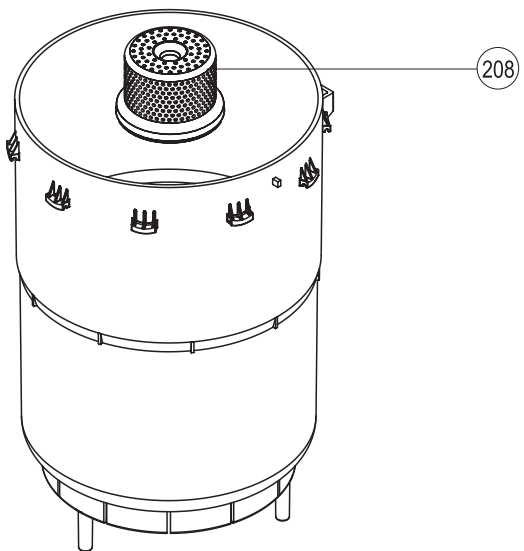

ERSATZTEILLISTE

Condair CP3 Pro Kategorie E
Ersatzteilliste gültig von 01.01 bis 31.12.2018

Pos.	Ersatzteile	Typ	Pro								SAP-Nr.
			Heizspannung		400V/3~		400V/3~		400V/3~		
			230V/1~	230V/1~	400V/3~	400V/3~	400V/3~	400V/3~	400V/3~	400V/3~	
Dampfleistung (kg/h)		5	8	5	8	15	20	33	45		
100	Steuerelektronik		1	1	1	1	1	1	1	1	2530130
101	Leistungsprint		1	1	1	1	1	1	1	1	2530144
102	Bedienpanel kpl.		1	1	1	1	1	1	1	1	2530143
103	Folientastatur		1	1	1	1	1	1	1	1	2530135
104	Netzschalter		1	1	1	1	1	1	1	1	2530137
105	Betriebs- und Störungsfernmeldung		1	1	1	1	1	1	1	1	2529378
106	Schütz 230V, 50/60Hz	25A 50A 65A	1	1	1	1	1	1	1	1	1115507 1115511 1115809
107	Erdungsklemme	10mm ² 16mm ²	1	1	1	1	1	1	1	1	2530794 2530795
110	Erdelektrode		1	1	1	1	1	1	1	1	2530139
111	Schlauchset Einlass		1	1	1	1	1	1	1	1	2530186 2530187
112	Schlauchset Pumpe		1	1	1	1	1	1	1	1	2530188 2530189
113	Entleerungsschlauch		1	1	1	1	1	1	1	1	2530190 2530191
114	Schlauchklemme ø30,7-31,7; 5 Stk.		1	1	1	1	1	1	1	1	2519405
115	Schlauchklemme ø17,0-17,5; 5 Stk.		1	1	1	1	1	1	1	1	2519407
116	Schlauchklemme 30/9; 5 Stk.		1	1	1	1	1	1	1	1	2522886
117	Einlassventil	0,5 l/min 1,2 l/min 2,5 l/min	1	1	1	1	1	1	1	1	2537275 2537276 2537277
118	Synchronpumpe kpl.		1	1	1	1	1	1	1	1	1115532
119	Dichtring Pumpengehäuse		1	1	1	1	1	1	1	1	2550469
120	Kupplungsmuffe kpl.		1	1	1	1	1	1	1	1	2530176
121	O-Ring; 10 Stk.		1	1	1	1	1	1	1	1	1102867
122	Wasserbecher kpl.		1	1	1	1	1	1	1	1	1115542
123	Ablaufbecher kpl.		1	1	1	1	1	1	1	1	1115534
124	Dichtung Ablaufbecher		1	1	1	1	1	1	1	1	2530424
125	Ablaufstutzen kpl.		1	1	1	1	1	1	1	1	1103890
126	Schlauchklemmenset		1	1	1	1	1	1	1	1	1115548
127	PEX-Schlauchgarnitur		1	1	1	1	1	1	1	1	1103857
128	Dampfzylinderhalterung	ø 22 mm ø 30 mm ø 45mm	1	1	1	1	1	1	1	1	2530331 2530332 2530333
130	Ausblasstutzen kpl.	ø 22/ø 33 ø 30/ø 30 ø 42/ø 45	1	1	1	1	1	1	1	1	2530206 2530207 2530208
131	Dampfschlauchanschluss kpl.	SC22 SC60 SC80	1	1	1	1	1	1	1	1	2529363 2529364 2529365
132	Dampfschlauchanschluss	ø 22 mm ø 30 mm ø 45 mm	1	1	1	1	1	1	1	1	2530448 2530449 2530450