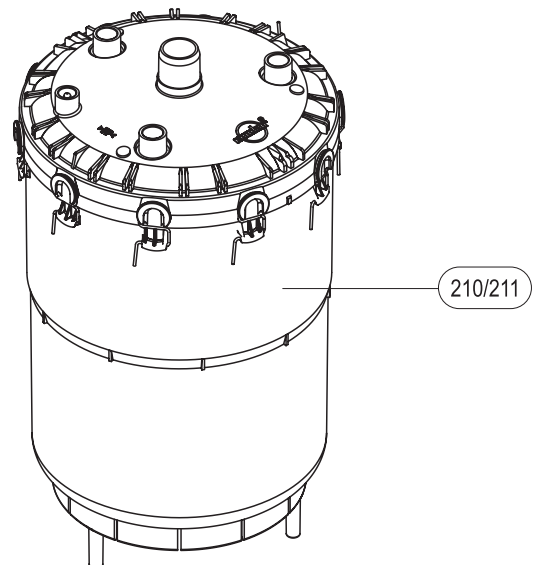

ERSATZTEILLISTE

Condair CP3 Pro Kategorie E
Ersatzteilliste gültig von 01.01 bis 31.12.2018

Pos.	Ersatzteile	Typ	Pro								SAP-Nr.
			Heizspannung		400V/3~		400V/3~		400V/3~		
			230V/1~	230V/1~	400V/3~	400V/3~	400V/3~	400V/3~	400V/3~	400V/3~	
Dampfleistung (kg/h)		5	8	5	8	15	20	33	45		
100	Steuerelektronik		1	1	1	1	1	1	1	1	2530130
101	Leistungsprint		1	1	1	1	1	1	1	1	2530144
102	Bedienpanel kpl.		1	1	1	1	1	1	1	1	2530143
103	Folientastatur		1	1	1	1	1	1	1	1	2530135
104	Netzschalter		1	1	1	1	1	1	1	1	2530137
105	Betriebs- und Störungsfernmeldung		1	1	1	1	1	1	1	1	2529378
106	Schütz 230V, 50/60Hz	25A 50A 65A	1	1	1	1	1	1	1	1	1115507 1115511 1115809
107	Erdungsklemme	10mm ² 16mm ²	1	1	1	1	1	1	1	1	2530794 2530795
110	Erdelektrode		1	1	1	1	1	1	1	1	2530139
111	Schlauchset Einlass		1	1	1	1	1	1	1	1	2530186 2530187
112	Schlauchset Pumpe		1	1	1	1	1	1	1	1	2530188 2530189
113	Entleerungsschlauch		1	1	1	1	1	1	1	1	2530190 2530191
114	Schlauchklemme ø30,7-31,7; 5 Stk.		1	1	1	1	1	1	1	1	2519405
115	Schlauchklemme ø17,0-17,5; 5 Stk.		1	1	1	1	1	1	1	1	2519407
116	Schlauchklemme 30/9; 5 Stk.		1	1	1	1	1	1	1	1	2522886
117	Einlassventil	0,5 l/min 1,2 l/min 2,5 l/min	1	1	1	1	1	1	1	1	2537275 2537276 2537277
118	Synchronpumpe kpl.		1	1	1	1	1	1	1	1	1115532
119	Dichtring Pumpengehäuse		1	1	1	1	1	1	1	1	2550469
120	Kupplungsmuffe kpl.		1	1	1	1	1	1	1	1	2530176
121	O-Ring; 10 Stk.		1	1	1	1	1	1	1	1	1102867
122	Wasserbecher kpl.		1	1	1	1	1	1	1	1	1115542
123	Ablaufbecher kpl.		1	1	1	1	1	1	1	1	1115534
124	Dichtung Ablaufbecher		1	1	1	1	1	1	1	1	2530424
125	Ablaufstutzen kpl.		1	1	1	1	1	1	1	1	1103890
126	Schlauchklemmenset		1	1	1	1	1	1	1	1	1115548
127	PEX-Schlauchgarnitur		1	1	1	1	1	1	1	1	1103857
128	Dampfzylinderhalterung	ø 22 mm ø 30 mm ø 45mm	1	1	1	1	1	1	1	1	2530331 2530332 2530333
130	Ausblasstutzen kpl.	ø 22/ø 33 ø 30/ø 30 ø 42/ø 45	1	1	1	1	1	1	1	1	2530206 2530207 2530208
131	Dampfschlauchanschluss kpl.	SC22 SC60 SC80	1	1	1	1	1	1	1	1	2529363 2529364 2529365
132	Dampfschlauchanschluss	ø 22 mm ø 30 mm ø 45 mm	1	1	1	1	1	1	1	1	2530448 2530449 2530450