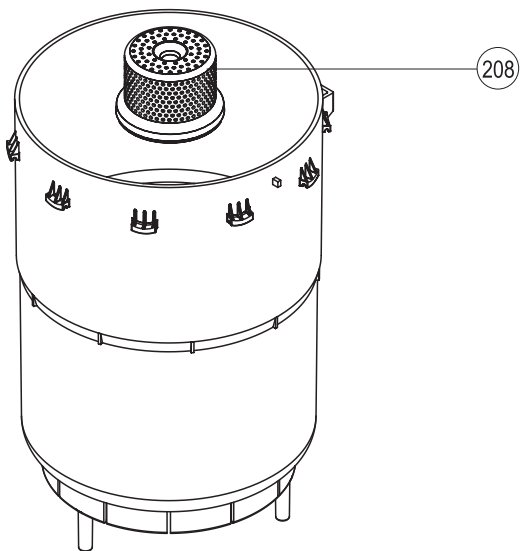

ERSATZTEILLISTE

Condair CP3 Pro Kategorie E
Ersatzteilliste gültig von 01.01 bis 31.12.2018

Luftbefeuchtung, Entfeuchtung
und Verdunstungskühlung

**condair**

Pos.	Ersatzteile	Typ	Pro								SAP-Nr.
			Heizspannung		400V/3~		400V/3~		400V/3~		
			230V/1~	230V/1~	400V/3~	400V/3~	400V/3~	400V/3~	400V/3~	400V/3~	
Dampfleistung (kg/h)		5	8	5	8	15	20	33	45		
100	Steuerelektronik		1	1	1	1	1	1	1	1	2530130
101	Leistungsprint		1	1	1	1	1	1	1	1	2530144
102	Bedienpanel kpl.		1	1	1	1	1	1	1	1	2530143
103	Folientastatur		1	1	1	1	1	1	1	1	2530135
104	Netzschalter		1	1	1	1	1	1	1	1	2530137
105	Betriebs- und Störungsfernmeldung		1	1	1	1	1	1	1	1	2529378
106	Schütz 230V, 50/60Hz	25A 50A 65A	1	1	1	1	1	1	1	1	1115507 1115511 1115809
107	Erdungsklemme	10mm ² 16mm ²	1	1	1	1	1	1	1	1	2530794 2530795
110	Erdelektrode		1	1	1	1	1	1	1	1	2530139
111	Schlauchset Einlass		1	1	1	1	1	1	1	1	2530186 2530187
112	Schlauchset Pumpe		1	1	1	1	1	1	1	1	2530188 2530189
113	Entleerungsschlauch		1	1	1	1	1	1	1	1	2530190 2530191
114	Schlauchklemme ø30,7-31,7; 5 Stk.		1	1	1	1	1	1	1	1	2519405
115	Schlauchklemme ø17,0-17,5; 5 Stk.		1	1	1	1	1	1	1	1	2519407
116	Schlauchklemme 30/9; 5 Stk.		1	1	1	1	1	1	1	1	2522886
117	Einlassventil	0,5 l/min 1,2 l/min 2,5 l/min	1	1	1	1	1	1	1	1	2537275 2537276 2537277
118	Synchronpumpe kpl.		1	1	1	1	1	1	1	1	1115532
119	Dichtring Pumpengehäuse		1	1	1	1	1	1	1	1	2550469
120	Kupplungsmuffe kpl.		1	1	1	1	1	1	1	1	2530176
121	O-Ring; 10 Stk.		1	1	1	1	1	1	1	1	1102867
122	Wasserbecher kpl.		1	1	1	1	1	1	1	1	1115542
123	Ablaufbecher kpl.		1	1	1	1	1	1	1	1	1115534
124	Dichtung Ablaufbecher		1	1	1	1	1	1	1	1	2530424
125	Ablaufstutzen kpl.		1	1	1	1	1	1	1	1	1103890
126	Schlauchklemmenset		1	1	1	1	1	1	1	1	1115548
127	PEX-Schlauchgarnitur		1	1	1	1	1	1	1	1	1103857
128	Dampfzylinderhalterung	ø 22 mm ø 30 mm ø 45mm	1	1	1	1	1	1	1	1	2530331 2530332 2530333
130	Ausblasstutzen kpl.	ø 22/ø 33 ø 30/ø 30 ø 42/ø 45	1	1	1	1	1	1	1	1	2530206 2530207 2530208
131	Dampfschlauchanschluss kpl.	SC22 SC60 SC80	1	1	1	1	1	1	1	1	2529363 2529364 2529365
132	Dampfschlauchanschluss	ø 22 mm ø 30 mm ø 45 mm	1	1	1	1	1	1	1	1	2530448 2530449 2530450