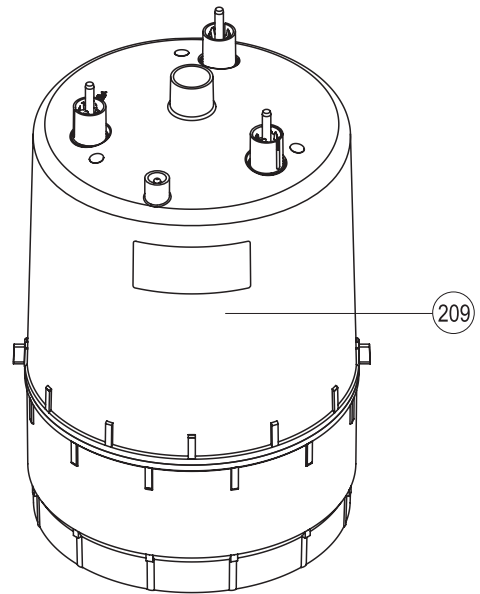

ERSATZTEILLISTE

Condair CP3 Pro Kategorie E
Ersatzteilliste gültig von 01.01 bis 31.12.2018

Pos.	Ersatzteile	Typ	Pro								SAP-Nr.
			Heizspannung		400V/3~		400V/3~		400V/3~		
			230V/1~	230V/1~	400V/3~	400V/3~	400V/3~	400V/3~	400V/3~	400V/3~	
Dampfleistung (kg/h)		5	8	5	8	15	20	33	45		
100	Steuerelektronik		1	1	1	1	1	1	1	1	2530130
101	Leistungsprint		1	1	1	1	1	1	1	1	2530144
102	Bedienpanel kpl.		1	1	1	1	1	1	1	1	2530143
103	Folientastatur		1	1	1	1	1	1	1	1	2530135
104	Netzschalter		1	1	1	1	1	1	1	1	2530137
105	Betriebs- und Störungsfernmeldung		1	1	1	1	1	1	1	1	2529378
106	Schütz 230V, 50/60Hz	25A 50A 65A	1	1	1	1	1	1	1	1	1115507 1115511 1115809
107	Erdungsklemme	10mm ² 16mm ²	1	1	1	1	1	1	1	1	2530794 2530795
110	Erdelektrode		1	1	1	1	1	1	1	1	2530139
111	Schlauchset Einlass		1	1	1	1	1	1	1	1	2530186 2530187
112	Schlauchset Pumpe		1	1	1	1	1	1	1	1	2530188 2530189
113	Entleerungsschlauch		1	1	1	1	1	1	1	1	2530190 2530191
114	Schlauchklemme ø30,7-31,7; 5 Stk.		1	1	1	1	1	1	1	1	2519405
115	Schlauchklemme ø17,0-17,5; 5 Stk.		1	1	1	1	1	1	1	1	2519407
116	Schlauchklemme 30/9; 5 Stk.		1	1	1	1	1	1	1	1	2522886
117	Einlassventil	0,5 l/min 1,2 l/min 2,5 l/min	1	1	1	1	1	1	1	1	2537275 2537276 2537277
118	Synchronpumpe kpl.		1	1	1	1	1	1	1	1	1115532
119	Dichtring Pumpengehäuse		1	1	1	1	1	1	1	1	2550469
120	Kupplungsmuffe kpl.		1	1	1	1	1	1	1	1	2530176
121	O-Ring; 10 Stk.		1	1	1	1	1	1	1	1	1102867
122	Wasserbecher kpl.		1	1	1	1	1	1	1	1	1115542
123	Ablaufbecher kpl.		1	1	1	1	1	1	1	1	1115534
124	Dichtung Ablaufbecher		1	1	1	1	1	1	1	1	2530424
125	Ablaufstutzen kpl.		1	1	1	1	1	1	1	1	1103890
126	Schlauchklemmenset		1	1	1	1	1	1	1	1	1115548
127	PEX-Schlauchgarnitur		1	1	1	1	1	1	1	1	1103857
128	Dampfzylinderhalterung	ø 22 mm ø 30 mm ø 45mm	1	1	1	1	1	1	1	1	2530331 2530332 2530333
130	Ausblasstutzen kpl.	ø 22/ø 33 ø 30/ø 30 ø 42/ø 45	1	1	1	1	1	1	1	1	2530206 2530207 2530208
131	Dampfschlauchanschluss kpl.	SC22 SC60 SC80	1	1	1	1	1	1	1	1	2529363 2529364 2529365
132	Dampfschlauchanschluss	ø 22 mm ø 30 mm ø 45 mm	1	1	1	1	1	1	1	1	2530448 2530449 2530450