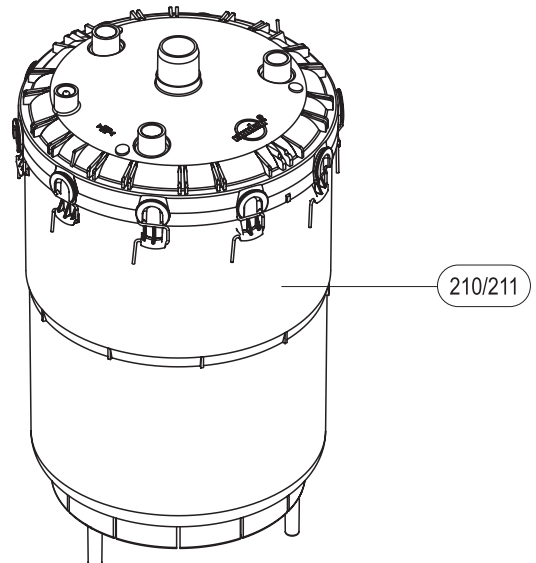

ERSATZTEILLISTE

Condair CP3 Pro Kategorie E
Ersatzteilliste gültig von 01.01 bis 31.12.2018

Luftbefeuchtung, Entfeuchtung
und Verdunstungskühlung

**condair**

Pos.	Ersatzteile	Typ	Pro								SAP-Nr.
			Heizspannung		400V/3~		400V/3~		400V/3~		
			230V/1~	230V/1~	400V/3~	400V/3~	400V/3~	400V/3~	400V/3~	400V/3~	
Dampfleistung (kg/h)		5	8	5	8	15	20	33	45		
100	Steuerelektronik		1	1	1	1	1	1	1	1	2530130
101	Leistungsprint		1	1	1	1	1	1	1	1	2530144
102	Bedienpanel kpl.		1	1	1	1	1	1	1	1	2530143
103	Folientastatur		1	1	1	1	1	1	1	1	2530135
104	Netzschalter		1	1	1	1	1	1	1	1	2530137
105	Betriebs- und Störungsfernmeldung		1	1	1	1	1	1	1	1	2529378
106	Schütz 230V, 50/60Hz	25A 50A 65A	1	1	1	1	1	1	1	1	1115507 1115511 1115809
107	Erdungsklemme	10mm ² 16mm ²	1	1	1	1	1	1	1	1	2530794 2530795
110	Erdelektrode		1	1	1	1	1	1	1	1	2530139
111	Schlauchset Einlass		1	1	1	1	1	1	1	1	2530186 2530187
112	Schlauchset Pumpe		1	1	1	1	1	1	1	1	2530188 2530189
113	Entleerungsschlauch		1	1	1	1	1	1	1	1	2530190 2530191
114	Schlauchklemme ø30,7-31,7; 5 Stk.		1	1	1	1	1	1	1	1	2519405
115	Schlauchklemme ø17,0-17,5; 5 Stk.		1	1	1	1	1	1	1	1	2519407
116	Schlauchklemme 30/9; 5 Stk.		1	1	1	1	1	1	1	1	2522886
117	Einlassventil	0,5 l/min 1,2 l/min 2,5 l/min	1	1	1	1	1	1	1	1	2537275 2537276 2537277
118	Synchronpumpe kpl.		1	1	1	1	1	1	1	1	1115532
119	Dichtring Pumpengehäuse		1	1	1	1	1	1	1	1	2550469
120	Kupplungsmuffe kpl.		1	1	1	1	1	1	1	1	2530176
121	O-Ring; 10 Stk.		1	1	1	1	1	1	1	1	1102867
122	Wasserbecher kpl.		1	1	1	1	1	1	1	1	1115542
123	Ablaufbecher kpl.		1	1	1	1	1	1	1	1	1115534
124	Dichtung Ablaufbecher		1	1	1	1	1	1	1	1	2530424
125	Ablaufstutzen kpl.		1	1	1	1	1	1	1	1	1103890
126	Schlauchklemmenset		1	1	1	1	1	1	1	1	1115548
127	PEX-Schlauchgarnitur		1	1	1	1	1	1	1	1	1103857
128	Dampfzylinderhalterung	ø 22 mm ø 30 mm ø 45mm	1	1	1	1	1	1	1	1	2530331 2530332 2530333
130	Ausblasstutzen kpl.	ø 22/ø 33 ø 30/ø 30 ø 42/ø 45	1	1	1	1	1	1	1	1	2530206 2530207 2530208
131	Dampfschlauchanschluss kpl.	SC22 SC60 SC80	1	1	1	1	1	1	1	1	2529363 2529364 2529365
132	Dampfschlauchanschluss	ø 22 mm ø 30 mm ø 45 mm	1	1	1	1	1	1	1	1	2530448 2530449 2530450