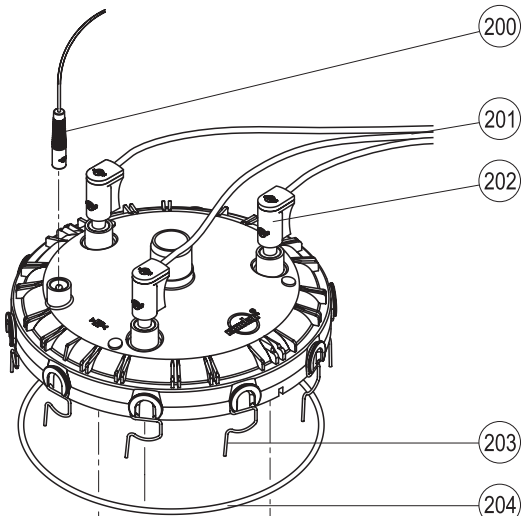

ERSATZTEILLISTE

Condair CP3 Pro Kategorie E
Ersatzteilliste gültig von 01.01 bis 31.12.2018

Pos.	Ersatzteile	Typ	Pro								SAP-Nr.
			Heizspannung		400V/3~		400V/3~		400V/3~		
			230V/1~	230V/1~	400V/3~	400V/3~	400V/3~	400V/3~	400V/3~	400V/3~	
Dampfleistung (kg/h)		5	8	5	8	15	20	33	45		
100	Steuerelektronik		1	1	1	1	1	1	1	1	2530130
101	Leistungsprint		1	1	1	1	1	1	1	1	2530144
102	Bedienpanel kpl.		1	1	1	1	1	1	1	1	2530143
103	Folientastatur		1	1	1	1	1	1	1	1	2530135
104	Netzschalter		1	1	1	1	1	1	1	1	2530137
105	Betriebs- und Störungsfernmeldung		1	1	1	1	1	1	1	1	2529378
106	Schütz 230V, 50/60Hz	25A 50A 65A	1	1	1	1	1	1	1	1	1115507 1115511 1115809
107	Erdungsklemme	10mm ² 16mm ²	1	1	1	1	1	1	1	1	2530794 2530795
110	Erdelektrode		1	1	1	1	1	1	1	1	2530139
111	Schlauchset Einlass		1	1	1	1	1	1	1	1	2530186 2530187
112	Schlauchset Pumpe		1	1	1	1	1	1	1	1	2530188 2530189
113	Entleerungsschlauch		1	1	1	1	1	1	1	1	2530190 2530191
114	Schlauchklemme ø30,7-31,7; 5 Stk.		1	1	1	1	1	1	1	1	2519405
115	Schlauchklemme ø17,0-17,5; 5 Stk.		1	1	1	1	1	1	1	1	2519407
116	Schlauchklemme 30/9; 5 Stk.		1	1	1	1	1	1	1	1	2522886
117	Einlassventil	0,5 l/min 1,2 l/min 2,5 l/min	1	1	1	1	1	1	1	1	2537275 2537276 2537277
118	Synchronpumpe kpl.		1	1	1	1	1	1	1	1	1115532
119	Dichtring Pumpengehäuse		1	1	1	1	1	1	1	1	2550469
120	Kupplungsmuffe kpl.		1	1	1	1	1	1	1	1	2530176
121	O-Ring; 10 Stk.		1	1	1	1	1	1	1	1	1102867
122	Wasserbecher kpl.		1	1	1	1	1	1	1	1	1115542
123	Ablaufbecher kpl.		1	1	1	1	1	1	1	1	1115534
124	Dichtung Ablaufbecher		1	1	1	1	1	1	1	1	2530424
125	Ablaufstutzen kpl.		1	1	1	1	1	1	1	1	1103890
126	Schlauchklemmenset		1	1	1	1	1	1	1	1	1115548
127	PEX-Schlauchgarnitur		1	1	1	1	1	1	1	1	1103857
128	Dampfzylinderhalterung	ø 22 mm ø 30 mm ø 45mm	1	1	1	1	1	1	1	1	2530331 2530332 2530333
130	Ausblasstutzen kpl.	ø 22/ø 33 ø 30/ø 30 ø 42/ø 45	1	1	1	1	1	1	1	1	2530206 2530207 2530208
131	Dampfschlauchanschluss kpl.	SC22 SC60 SC80	1	1	1	1	1	1	1	1	2529363 2529364 2529365
132	Dampfschlauchanschluss	ø 22 mm ø 30 mm ø 45 mm	1	1	1	1	1	1	1	1	2530448 2530449 2530450