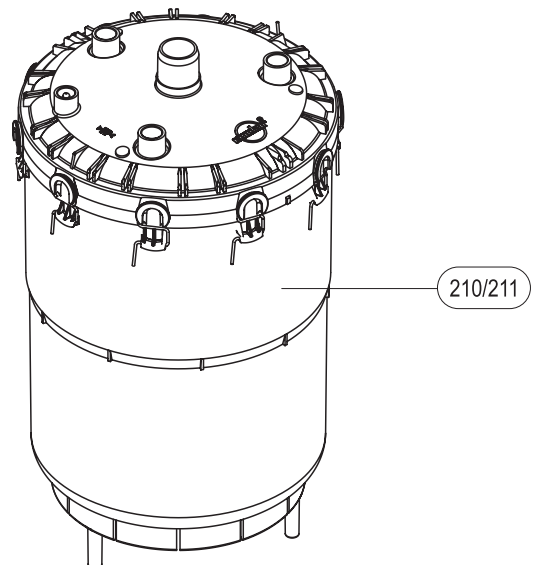

ERSATZTEILLISTE

Condair CP3 Pro Kategorie E
Ersatzteilliste gültig von 01.01 bis 31.12.2018

Pos.	Ersatzteile	Typ	Pro								SAP-Nr.
			Heizspannung		400V/3~		400V/3~		400V/3~		
			230V/1~	230V/1~	400V/3~	400V/3~	400V/3~	400V/3~	400V/3~	400V/3~	
Dampfleistung (kg/h)		5	8	5	8	15	20	33	45		
100	Steuerelektronik		1	1	1	1	1	1	1	1	2530130
101	Leistungsprint		1	1	1	1	1	1	1	1	2530144
102	Bedienpanel kpl.		1	1	1	1	1	1	1	1	2530143
103	Folientastatur		1	1	1	1	1	1	1	1	2530135
104	Netzschalter		1	1	1	1	1	1	1	1	2530137
105	Betriebs- und Störungsfernmeldung		1	1	1	1	1	1	1	1	2529378
106	Schütz 230V, 50/60Hz	25A 50A 65A	1	1	1	1	1	1	1	1	1115507 1115511 1115809
107	Erdungsklemme	10mm ² 16mm ²	1	1	1	1	1	1	1	1	2530794 2530795
110	Erdelektrode		1	1	1	1	1	1	1	1	2530139
111	Schlauchset Einlass		1	1	1	1	1	1	1	1	2530186 2530187
112	Schlauchset Pumpe		1	1	1	1	1	1	1	1	2530188 2530189
113	Entleerungsschlauch		1	1	1	1	1	1	1	1	2530190 2530191
114	Schlauchklemme ø30,7-31,7; 5 Stk.		1	1	1	1	1	1	1	1	2519405
115	Schlauchklemme ø17,0-17,5; 5 Stk.		1	1	1	1	1	1	1	1	2519407
116	Schlauchklemme 30/9; 5 Stk.		1	1	1	1	1	1	1	1	2522886
117	Einlassventil	0,5 l/min 1,2 l/min 2,5 l/min	1	1	1	1	1	1	1	1	2537275 2537276 2537277
118	Synchronpumpe kpl.		1	1	1	1	1	1	1	1	1115532
119	Dichtring Pumpengehäuse		1	1	1	1	1	1	1	1	2550469
120	Kupplungsmuffe kpl.		1	1	1	1	1	1	1	1	2530176
121	O-Ring; 10 Stk.		1	1	1	1	1	1	1	1	1102867
122	Wasserbecher kpl.		1	1	1	1	1	1	1	1	1115542
123	Ablaufbecher kpl.		1	1	1	1	1	1	1	1	1115534
124	Dichtung Ablaufbecher		1	1	1	1	1	1	1	1	2530424
125	Ablaufstutzen kpl.		1	1	1	1	1	1	1	1	1103890
126	Schlauchklemmenset		1	1	1	1	1	1	1	1	1115548
127	PEX-Schlauchgarnitur		1	1	1	1	1	1	1	1	1103857
128	Dampfzylinderhalterung	ø 22 mm ø 30 mm ø 45mm	1	1	1	1	1	1	1	1	2530331 2530332 2530333
130	Ausblasstutzen kpl.	ø 22/ø 33 ø 30/ø 30 ø 42/ø 45	1	1	1	1	1	1	1	1	2530206 2530207 2530208
131	Dampfschlauchanschluss kpl.	SC22 SC60 SC80	1	1	1	1	1	1	1	1	2529363 2529364 2529365
132	Dampfschlauchanschluss	ø 22 mm ø 30 mm ø 45 mm	1	1	1	1	1	1	1	1	2530448 2530449 2530450