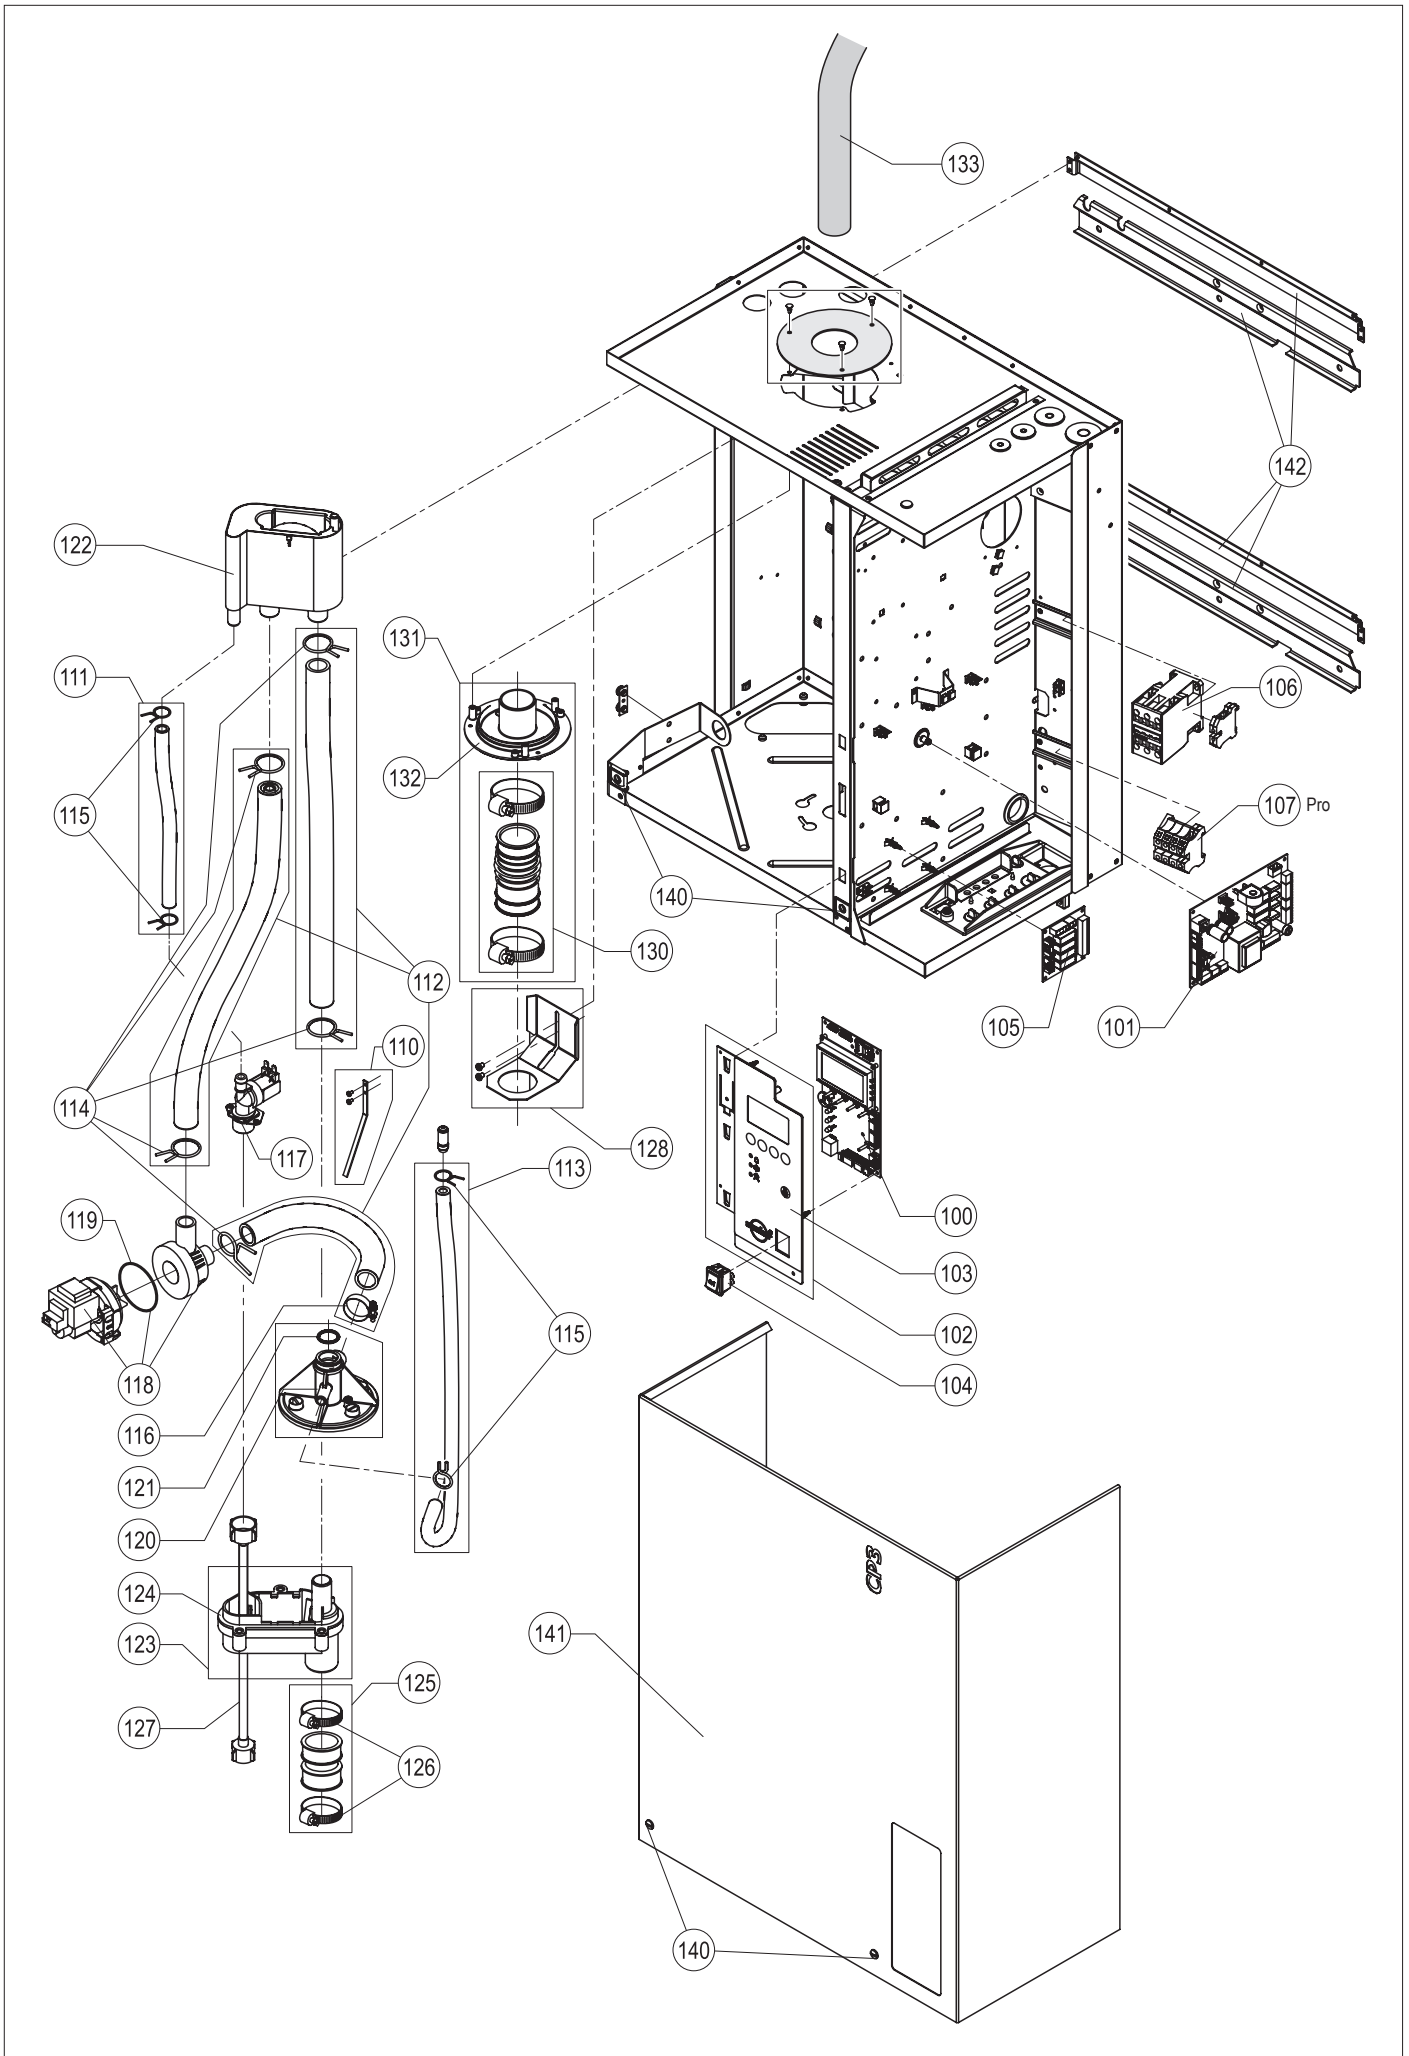

ERSATZTEILLISTE

Condair CP3 Pro Kategorie E
Ersatzteilliste gültig von 01.01 bis 31.12.2018

Pos.	Ersatzteile	Typ	Pro								SAP-Nr.
			Heizspannung		400V/3~		400V/3~		400V/3~		
			230V/1~	230V/1~	400V/3~	400V/3~	400V/3~	400V/3~	400V/3~	400V/3~	
Dampfleistung (kg/h)		5	8	5	8	15	20	33	45		
100	Steuerelektronik		1	1	1	1	1	1	1	1	2530130
101	Leistungsprint		1	1	1	1	1	1	1	1	2530144
102	Bedienpanel kpl.		1	1	1	1	1	1	1	1	2530143
103	Folientastatur		1	1	1	1	1	1	1	1	2530135
104	Netzschalter		1	1	1	1	1	1	1	1	2530137
105	Betriebs- und Störungsfernmeldung		1	1	1	1	1	1	1	1	2529378
106	Schütz 230V, 50/60Hz	25A 50A 65A	1	1	1	1	1	1	1	1	1115507 1115511 1115809
107	Erdungsklemme	10mm ² 16mm ²	1	1	1	1	1	1	1	1	2530794 2530795
110	Erdelektrode		1	1	1	1	1	1	1	1	2530139
111	Schlauchset Einlass		1	1	1	1	1	1	1	1	2530186 2530187
112	Schlauchset Pumpe		1	1	1	1	1	1	1	1	2530188 2530189
113	Entleerungsschlauch		1	1	1	1	1	1	1	1	2530190 2530191
114	Schlauchklemme ø30,7-31,7; 5 Stk.		1	1	1	1	1	1	1	1	2519405
115	Schlauchklemme ø17,0-17,5; 5 Stk.		1	1	1	1	1	1	1	1	2519407
116	Schlauchklemme 30/9; 5 Stk.		1	1	1	1	1	1	1	1	2522886
117	Einlassventil	0,5 l/min 1,2 l/min 2,5 l/min	1	1	1	1	1	1	1	1	2537275 2537276 2537277
118	Synchronpumpe kpl.		1	1	1	1	1	1	1	1	1115532
119	Dichtring Pumpengehäuse		1	1	1	1	1	1	1	1	2550469
120	Kupplungsmuffe kpl.		1	1	1	1	1	1	1	1	2530176
121	O-Ring; 10 Stk.		1	1	1	1	1	1	1	1	1102867
122	Wasserbecher kpl.		1	1	1	1	1	1	1	1	1115542
123	Ablaufbecher kpl.		1	1	1	1	1	1	1	1	1115534
124	Dichtung Ablaufbecher		1	1	1	1	1	1	1	1	2530424
125	Ablaufstutzen kpl.		1	1	1	1	1	1	1	1	1103890
126	Schlauchklemmenset		1	1	1	1	1	1	1	1	1115548
127	PEX-Schlauchgarnitur		1	1	1	1	1	1	1	1	1103857
128	Dampfzylinderhalterung	ø 22 mm ø 30 mm ø 45mm	1	1	1	1	1	1	1	1	2530331 2530332 2530333
130	Ausblasstutzen kpl.	ø 22/ø 33 ø 30/ø 30 ø 42/ø 45	1	1	1	1	1	1	1	1	2530206 2530207 2530208
131	Dampfschlauchanschluss kpl.	SC22 SC60 SC80	1	1	1	1	1	1	1	1	2529363 2529364 2529365
132	Dampfschlauchanschluss	ø 22 mm ø 30 mm ø 45 mm	1	1	1	1	1	1	1	1	2530448 2530449 2530450