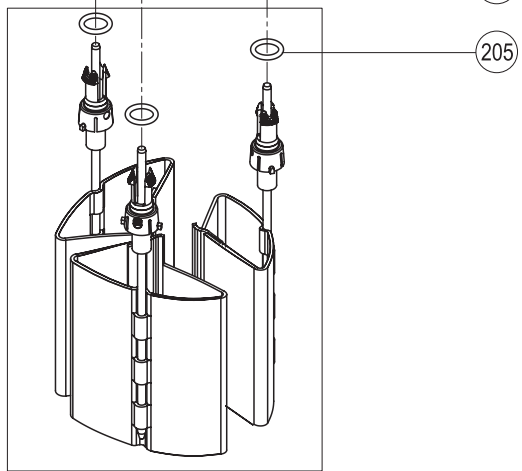

ERSATZTEILLISTE

Condair CP3 Pro Kategorie E
Ersatzteilliste gültig von 01.01 bis 31.12.2018

Pos.	Ersatzteile	Typ	Pro								SAP-Nr.
			Heizspannung		400V/3~		400V/3~		400V/3~		
			230V/1~	230V/1~	400V/3~	400V/3~	400V/3~	400V/3~	400V/3~	400V/3~	
Dampfleistung (kg/h)		5	8	5	8	15	20	33	45		
100	Steuerelektronik		1	1	1	1	1	1	1	1	2530130
101	Leistungsprint		1	1	1	1	1	1	1	1	2530144
102	Bedienpanel kpl.		1	1	1	1	1	1	1	1	2530143
103	Folientastatur		1	1	1	1	1	1	1	1	2530135
104	Netzschalter		1	1	1	1	1	1	1	1	2530137
105	Betriebs- und Störungsfernmeldung		1	1	1	1	1	1	1	1	2529378
106	Schütz 230V, 50/60Hz	25A 50A 65A	1	1	1	1	1	1	1	1	1115507 1115511 1115809
107	Erdungsklemme	10mm ² 16mm ²	1	1	1	1	1	1	1	1	2530794 2530795
110	Erdelektrode		1	1	1	1	1	1	1	1	2530139
111	Schlauchset Einlass		1	1	1	1	1	1	1	1	2530186 2530187
112	Schlauchset Pumpe		1	1	1	1	1	1	1	1	2530188 2530189
113	Entleerungsschlauch		1	1	1	1	1	1	1	1	2530190 2530191
114	Schlauchklemme ø30,7-31,7; 5 Stk.		1	1	1	1	1	1	1	1	2519405
115	Schlauchklemme ø17,0-17,5; 5 Stk.		1	1	1	1	1	1	1	1	2519407
116	Schlauchklemme 30/9; 5 Stk.		1	1	1	1	1	1	1	1	2522886
117	Einlassventil	0,5 l/min 1,2 l/min 2,5 l/min	1	1	1	1	1	1	1	1	2537275 2537276 2537277
118	Synchronpumpe kpl.		1	1	1	1	1	1	1	1	1115532
119	Dichtring Pumpengehäuse		1	1	1	1	1	1	1	1	2550469
120	Kupplungsmuffe kpl.		1	1	1	1	1	1	1	1	2530176
121	O-Ring; 10 Stk.		1	1	1	1	1	1	1	1	1102867
122	Wasserbecher kpl.		1	1	1	1	1	1	1	1	1115542
123	Ablaufbecher kpl.		1	1	1	1	1	1	1	1	1115534
124	Dichtung Ablaufbecher		1	1	1	1	1	1	1	1	2530424
125	Ablaufstutzen kpl.		1	1	1	1	1	1	1	1	1103890
126	Schlauchklemmenset		1	1	1	1	1	1	1	1	1115548
127	PEX-Schlauchgarnitur		1	1	1	1	1	1	1	1	1103857
128	Dampfzylinderhalterung	ø 22 mm ø 30 mm ø 45mm	1	1	1	1	1	1	1	1	2530331 2530332 2530333
130	Ausblasstutzen kpl.	ø 22/ø 33 ø 30/ø 30 ø 42/ø 45	1	1	1	1	1	1	1	1	2530206 2530207 2530208
131	Dampfschlauchanschluss kpl.	SC22 SC60 SC80	1	1	1	1	1	1	1	1	2529363 2529364 2529365
132	Dampfschlauchanschluss	ø 22 mm ø 30 mm ø 45 mm	1	1	1	1	1	1	1	1	2530448 2530449 2530450