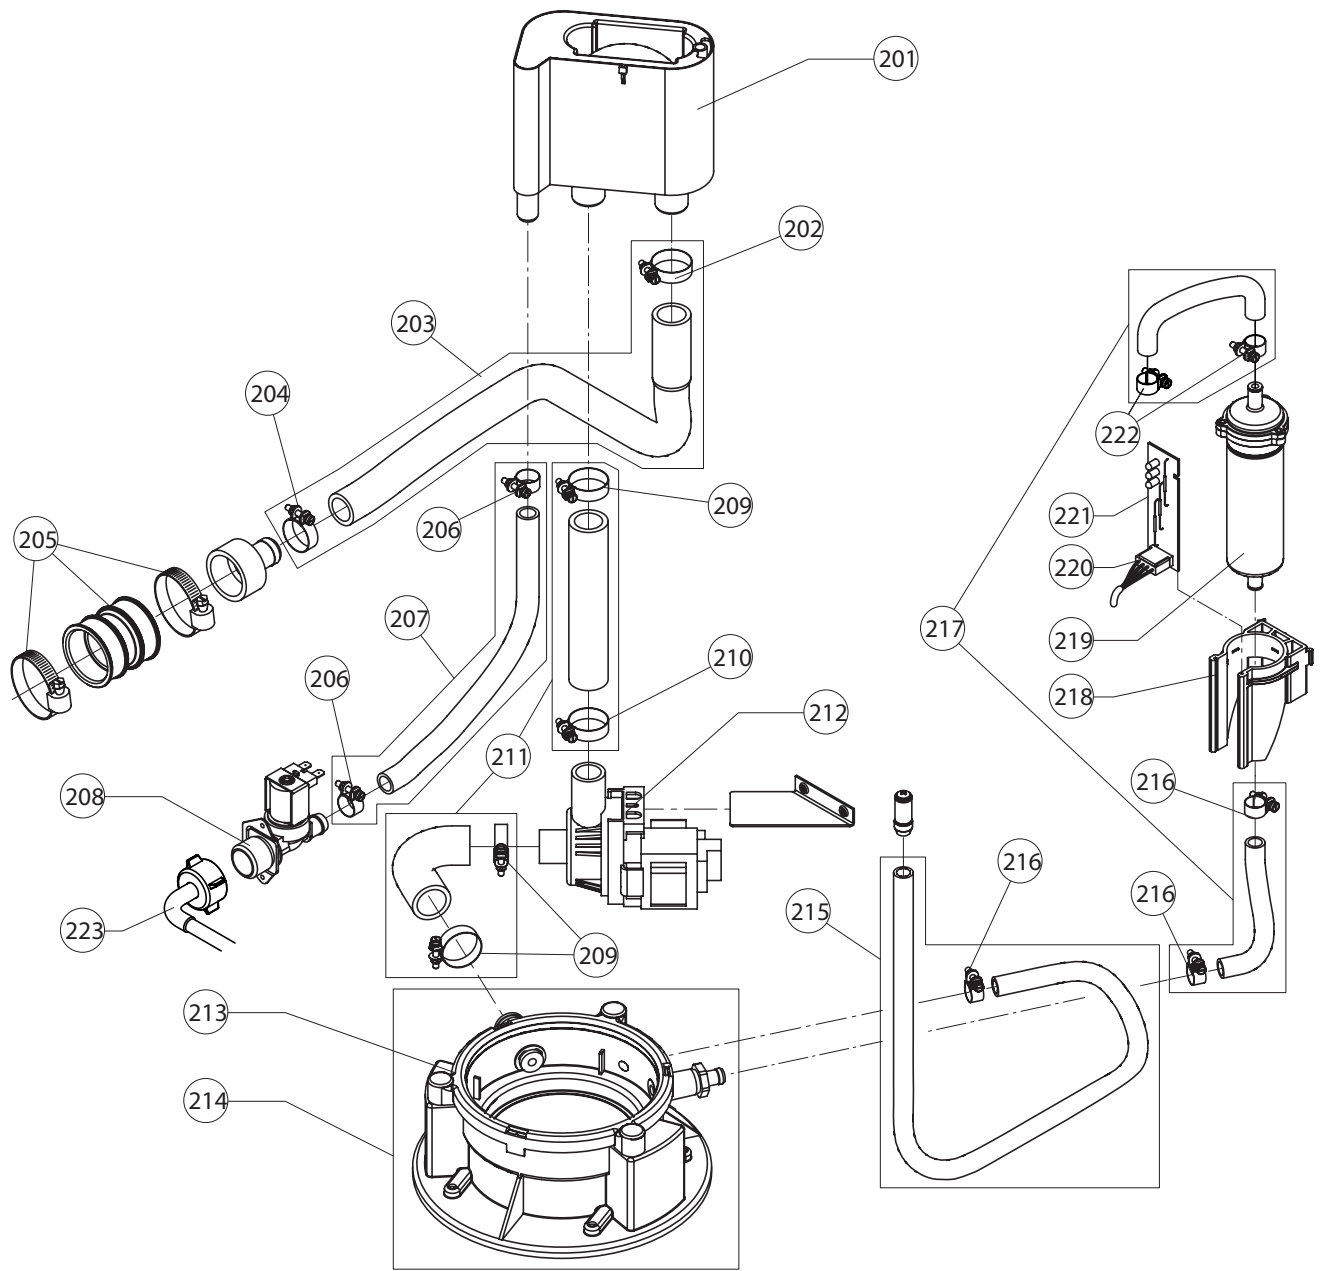

ERSATZTEILLISTE

Condair CS Kategorie E
Ersatzteilliste gültig von 01.01 bis 31.12.2018

Luftbefeuchtung, Entfeuchtung
und Verdunstungskühlung

 **condair**

Position	Ersatzteile	SAP-Nr.
101	Deckelspannring	1103812
102	Erdungslitze (Set à 10 Stk.)	2521371
104	Dichtung & Gegenflansch (9 Stk.)	2560304
105	Dampfzylinderdeckel	2522863
106	Duro-Dichtung	1101516
107	Zylindereinsatz	2522866
108	Dampfzylinder	2522862
109	Kabel zu Übertemperaturschalter kpl.	2522865
110	Übertemperaturschalter kpl.	1103822
111	Dampfeinsatz kpl.	2522861
112	Heizstab (Set à 2 Stk.)	2522864

Position	Ersatzteile	SAP-Nr.
201	Wasserbecher kpl.	2522871
202	Schlauchklemme 29/9 (5 Stk.) \varnothing 29 mm	2522885
203	Schlauch Auslass	2522878
204	Schlauchklemme 26/9 (5 Stk.) \varnothing 26 mm	2522884
205	Ablaufstutzen kpl.	1103890
206	Schlauchklemme 19/9 (5 Stk.) \varnothing 19 mm	2522883
207	Füllschlauch	2522879
208	Einlassventil 1.2l 24V DC	1115535
209	Schlauchklemme 30/9 (5 Stk.) \varnothing 30 mm	2522886
210	Schlauchklemme 32/9 (5 Stk.) \varnothing 32 mm	2522954
211	Schlauchset Pumpe	2522876
212	Abschlämppumpe kpl.	2522869
–	Dichtring Pumpengehäuse	2550469
213	Schnapping gross (inkl. Dichtung)	1115497
214	Kupplungsmuffe kpl.	2522867
215	Entleerungsschlauch	2522880
216	Schlauchklemme 17/9 (5 Stk.) \varnothing 17 mm	2522882
217	Schlauchset Niveaeinheit	2522875
218	Schwimmerhalter	1114754
219	Schwimmer kpl.	2522870
220	Kabel zu Niveauprint	2519465
221	Niveauprint kpl.	1112016
222	Schlauchklemme 14/9 (5 Stk.) \varnothing 14 mm	2522881
223	Wasseranschlussschlauch	1100774

Position	Ersatzteile	SAP-Nr.
301	Niveauschalter	2522890
302	Abschlämmtaste mit Kabel	2522887
303	Netzschalter mit Kabel	2522888
304	Steuerprint kpl. 2.0 Kg/h	2547113
	Steuerprint kpl. 4.0 Kg/h	2547114
305	LED-Anzeige	2522889