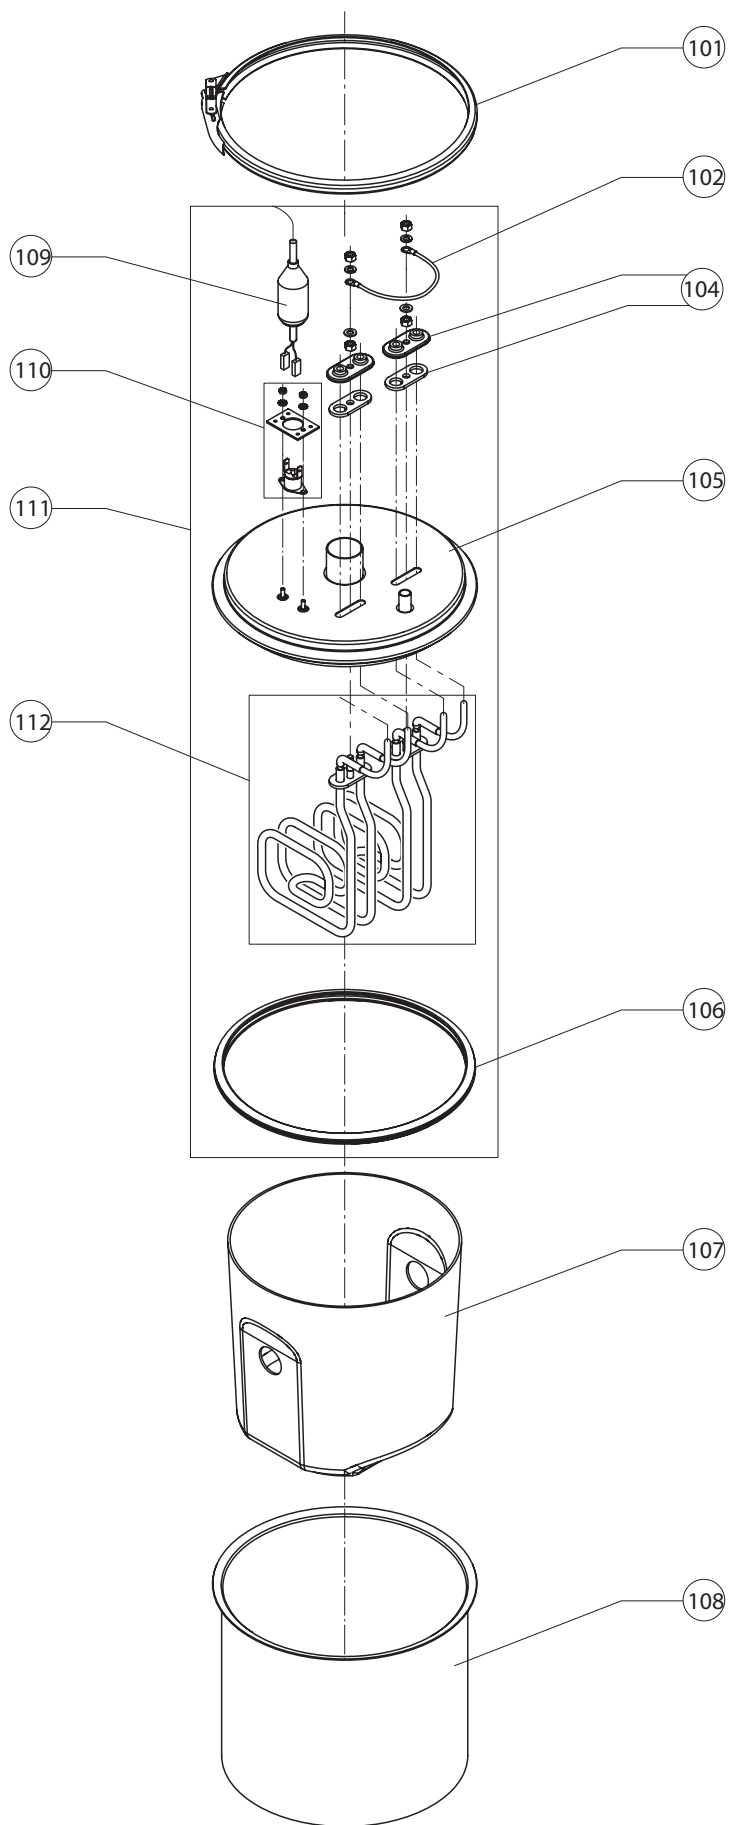

ERSATZTEILLISTE

Condair CS Kategorie E
Ersatzteilliste gültig von 01.01 bis 31.12.2018

Luftbefeuchtung, Entfeuchtung
und Verdunstungskühlung

 **condair**

Position	Ersatzteile	SAP-Nr.
101	Deckelspannring	1103812
102	Erdungslitze (Set à 10 Stk.)	2521371
104	Dichtung & Gegenflansch (9 Stk.)	2560304
105	Dampfzylinderdeckel	2522863
106	Duro-Dichtung	1101516
107	Zylindereinsatz	2522866
108	Dampfzylinder	2522862
109	Kabel zu Übertemperaturschalter kpl.	2522865
110	Übertemperaturschalter kpl.	1103822
111	Dampfeinsatz kpl.	2522861
112	Heizstab (Set à 2 Stk.)	2522864

Position	Ersatzteile	SAP-Nr.
201	Wasserbecher kpl.	2522871
202	Schlauchklemme 29/9 (5 Stk.) \varnothing 29 mm	2522885
203	Schlauch Auslass	2522878
204	Schlauchklemme 26/9 (5 Stk.) \varnothing 26 mm	2522884
205	Ablaufstutzen kpl.	1103890
206	Schlauchklemme 19/9 (5 Stk.) \varnothing 19 mm	2522883
207	Füllschlauch	2522879
208	Einlassventil 1.2l 24V DC	1115535
209	Schlauchklemme 30/9 (5 Stk.) \varnothing 30 mm	2522886
210	Schlauchklemme 32/9 (5 Stk.) \varnothing 32 mm	2522954
211	Schlauchset Pumpe	2522876
212	Abschlämppumpe kpl.	2522869
–	Dichtring Pumpengehäuse	2550469
213	Schnapping gross (inkl. Dichtung)	1115497
214	Kupplungsmuffe kpl.	2522867
215	Entleerungsschlauch	2522880
216	Schlauchklemme 17/9 (5 Stk.) \varnothing 17 mm	2522882
217	Schlauchset Niveaeinheit	2522875
218	Schwimmerhalter	1114754
219	Schwimmer kpl.	2522870
220	Kabel zu Niveauprint	2519465
221	Niveauprint kpl.	1112016
222	Schlauchklemme 14/9 (5 Stk.) \varnothing 14 mm	2522881
223	Wasseranschlussschlauch	1100774

Position	Ersatzteile	SAP-Nr.
301	Niveauschalter	2522890
302	Abschlämmtaste mit Kabel	2522887
303	Netzschalter mit Kabel	2522888
304	Steuerprint kpl. 2.0 Kg/h	2547113
	Steuerprint kpl. 4.0 Kg/h	2547114
305	LED-Anzeige	2522889