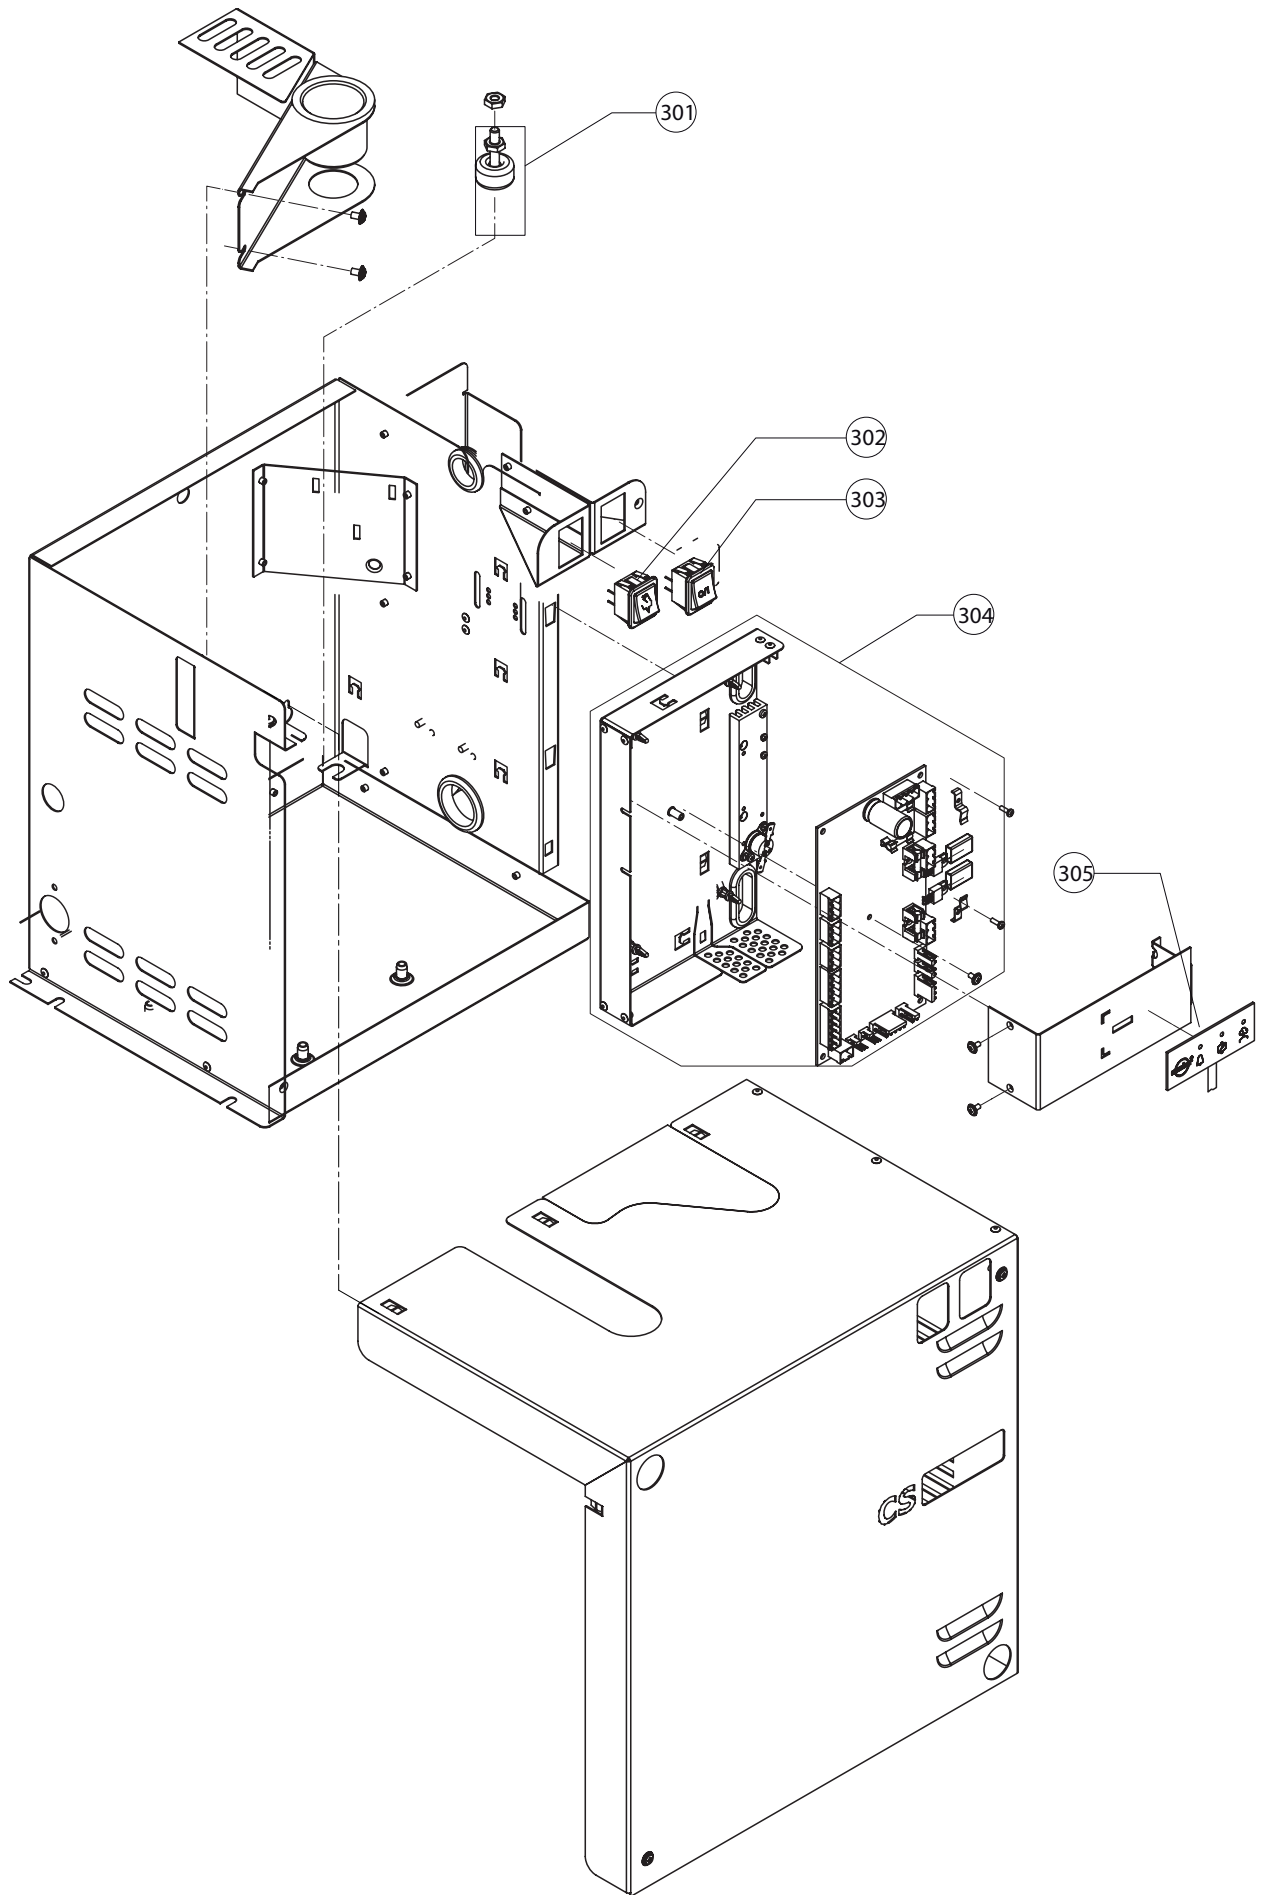

ERSATZTEILLISTE

Condair CS Kategorie E
Ersatzteilliste gültig von 01.01 bis 31.12.2018

Luftbefeuchtung, Entfeuchtung
und Verdunstungskühlung

 **condair**

Position	Ersatzteile	SAP-Nr.
101	Deckelspannring	1103812
102	Erdungslitze (Set à 10 Stk.)	2521371
104	Dichtung & Gegenflansch (9 Stk.)	2560304
105	Dampfzylinderdeckel	2522863
106	Duro-Dichtung	1101516
107	Zylindereinsatz	2522866
108	Dampfzylinder	2522862
109	Kabel zu Übertemperaturschalter kpl.	2522865
110	Übertemperaturschalter kpl.	1103822
111	Dampfeinsatz kpl.	2522861
112	Heizstab (Set à 2 Stk.)	2522864

Position	Ersatzteile	SAP-Nr.
201	Wasserbecher kpl.	2522871
202	Schlauchklemme 29/9 (5 Stk.) \varnothing 29 mm	2522885
203	Schlauch Auslass	2522878
204	Schlauchklemme 26/9 (5 Stk.) \varnothing 26 mm	2522884
205	Ablaufstutzen kpl.	1103890
206	Schlauchklemme 19/9 (5 Stk.) \varnothing 19 mm	2522883
207	Füllschlauch	2522879
208	Einlassventil 1.2l 24V DC	1115535
209	Schlauchklemme 30/9 (5 Stk.) \varnothing 30 mm	2522886
210	Schlauchklemme 32/9 (5 Stk.) \varnothing 32 mm	2522954
211	Schlauchset Pumpe	2522876
212	Abschlämppumpe kpl.	2522869
–	Dichtring Pumpengehäuse	2550469
213	Schnapping gross (inkl. Dichtung)	1115497
214	Kupplungsmuffe kpl.	2522867
215	Entleerungsschlauch	2522880
216	Schlauchklemme 17/9 (5 Stk.) \varnothing 17 mm	2522882
217	Schlauchset Niveaeinheit	2522875
218	Schwimmerhalter	1114754
219	Schwimmer kpl.	2522870
220	Kabel zu Niveauprint	2519465
221	Niveauprint kpl.	1112016
222	Schlauchklemme 14/9 (5 Stk.) \varnothing 14 mm	2522881
223	Wasseranschlussschlauch	1100774

Position	Ersatzteile	SAP-Nr.
301	Niveauschalter	2522890
302	Abschlämmtaste mit Kabel	2522887
303	Netzschalter mit Kabel	2522888
304	Steuerprint kpl. 2.0 Kg/h	2547113
	Steuerprint kpl. 4.0 Kg/h	2547114
305	LED-Anzeige	2522889