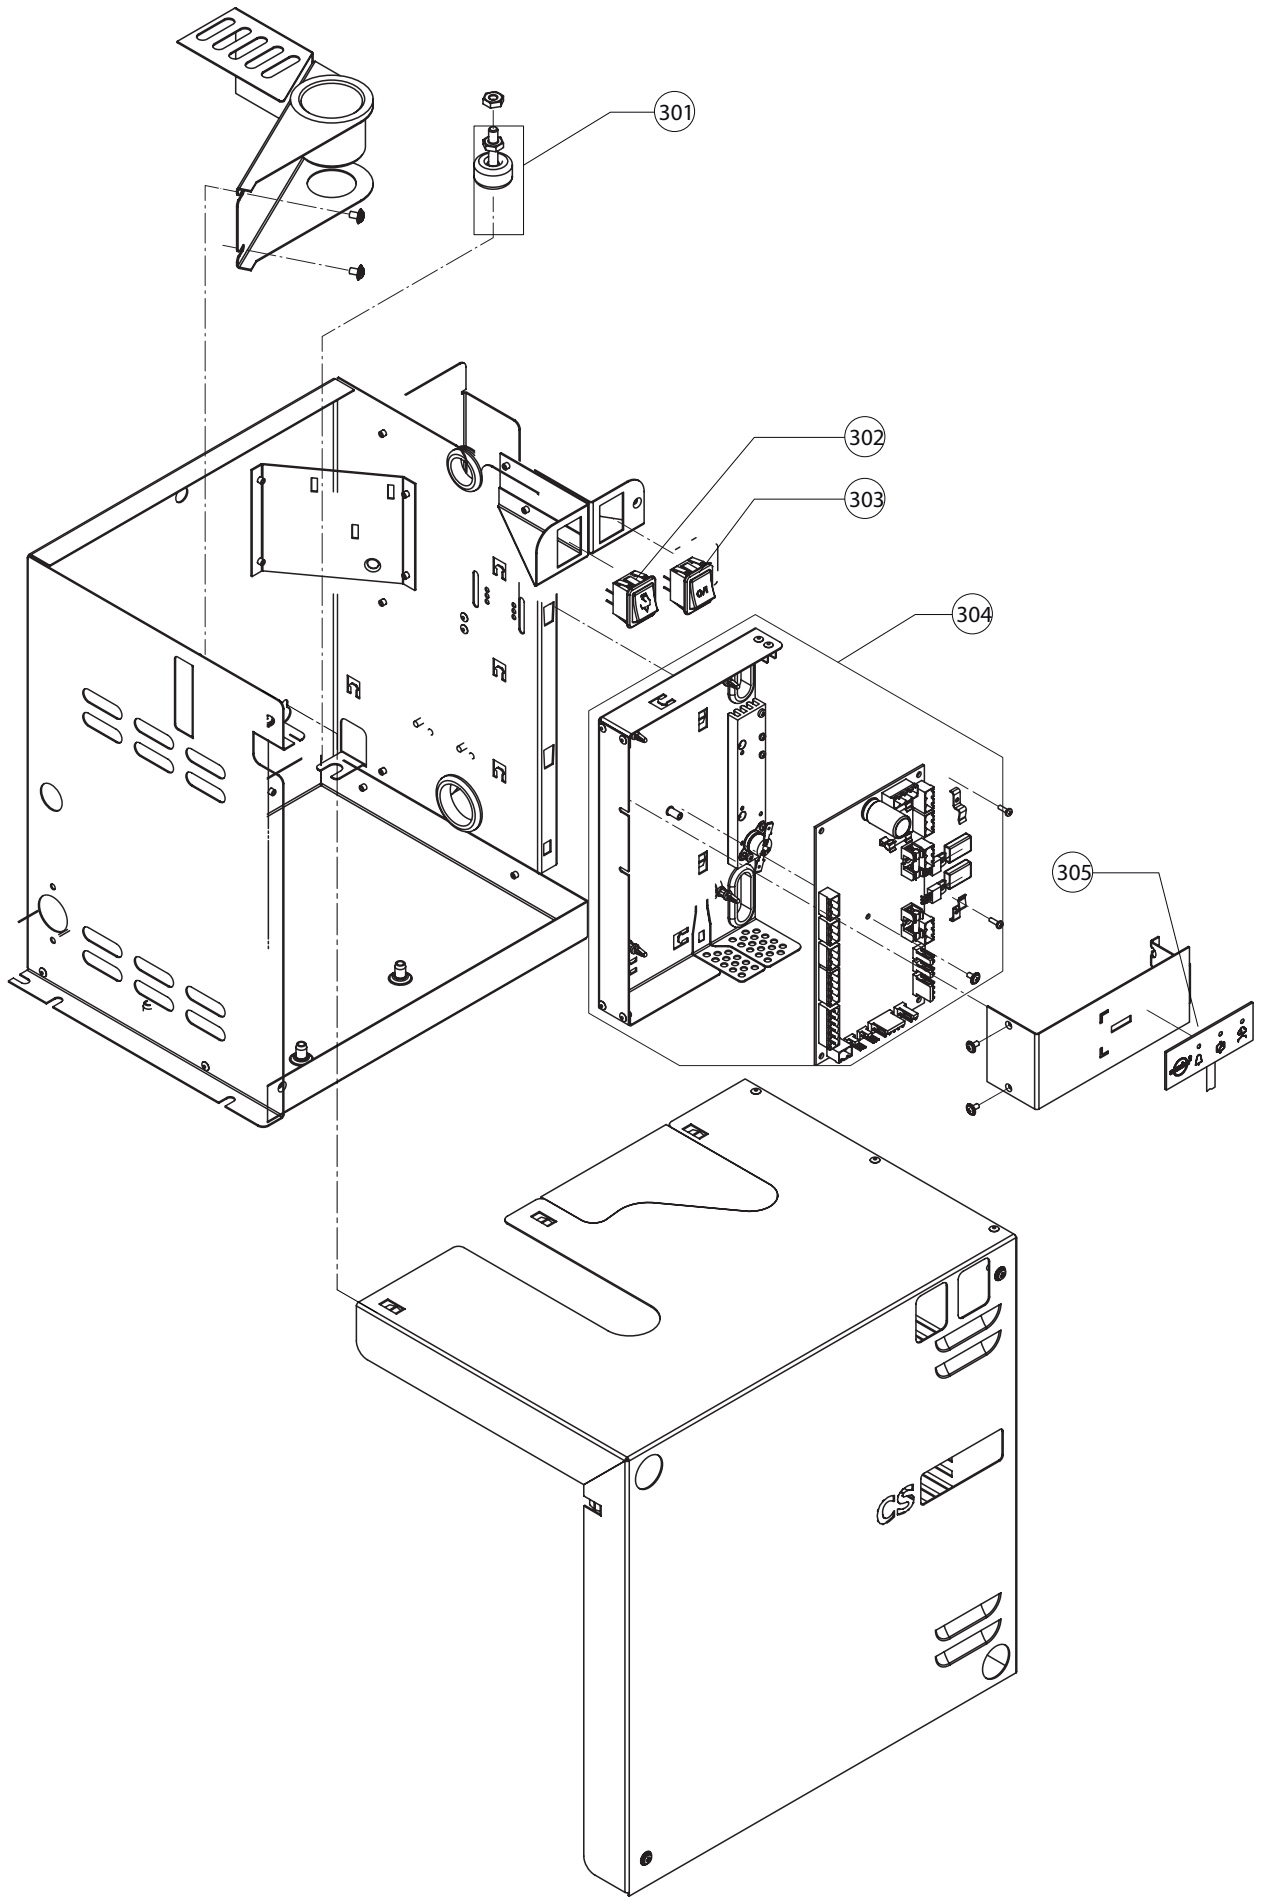

ERSATZTEILLISTE

Condair CS Kategorie E
Ersatzteilliste gültig von 01.01. bis 31.12.2019

Position	Ersatzteile	SAP-Nr.
101	Deckelspannring	1103812
102	Erdungslitze (Set à 10 Stk.)	2521371
104	Dichtung & Gegenflansch (9 Stk.)	2560304
105	Dampfzylinderdeckel	2522863
106	Duro-Dichtung	1101516
107	Zylindereinsatz	2522866
108	Dampfzylinder	2522862
109	Kabel zu Übertemperaturschalter kpl.	2522865
110	Übertemperaturschalter kpl.	1103822
111	Dampfeinsatz kpl.	2522861
112	Heizstab (Set à 2 Stk.)	2522864

Position	Ersatzteile	SAP-Nr.
201	Wasserbecher kpl.	2522871
202	Schlauchklemme 29/9 (5 Stk.) \varnothing 29 mm	2522885
203	Schlauch Auslass	2522878
204	Schlauchklemme 26/9 (5 Stk.) \varnothing 26 mm	2522884
205	Ablaufstutzen kpl.	1103890
206	Schlauchklemme 19/9 (5 Stk.) \varnothing 19 mm	2522883
207	Füllschlauch	2522879
208	Einlassventil 1.2l 24V DC	1115535
209	Schlauchklemme 30/9 (5 Stk.) \varnothing 30 mm	2522886
210	Schlauchklemme 32/9 (5 Stk.) \varnothing 32 mm	2522954
211	Schlauchset Pumpe	2522876
212	Abschlämppumpe kpl.	2522869
–	Dichtring Pumpengehäuse	2550469
213	Schnapping gross (inkl. Dichtung)	1115497
214	Kupplungsmuffe kpl.	2522867
215	Entleerungsschlauch	2522880
216	Schlauchklemme 17/9 (5 Stk.) \varnothing 17 mm	2522882
217	Schlauchset Niveaeinheit	2522875
218	Schwimmerhalter	1114754
219	Schwimmer kpl.	2522870
220	Kabel zu Niveauprint	2519465
221	Niveauprint kpl.	1112016
222	Schlauchklemme 14/9 (5 Stk.) \varnothing 14 mm	2522881
223	Wasseranschlusschlauch	1100774

Position	Ersatzteile	SAP-Nr.
301	Niveauschalter	2522890
302	Abschlämmtaste mit Kabel	2522887
303	Netzschalter mit Kabel	2522888
304	Steuerprint kpl. 2.0 Kg/h	2547113
	Steuerprint kpl. 4.0 Kg/h	2547114
305	LED-Anzeige	2522889