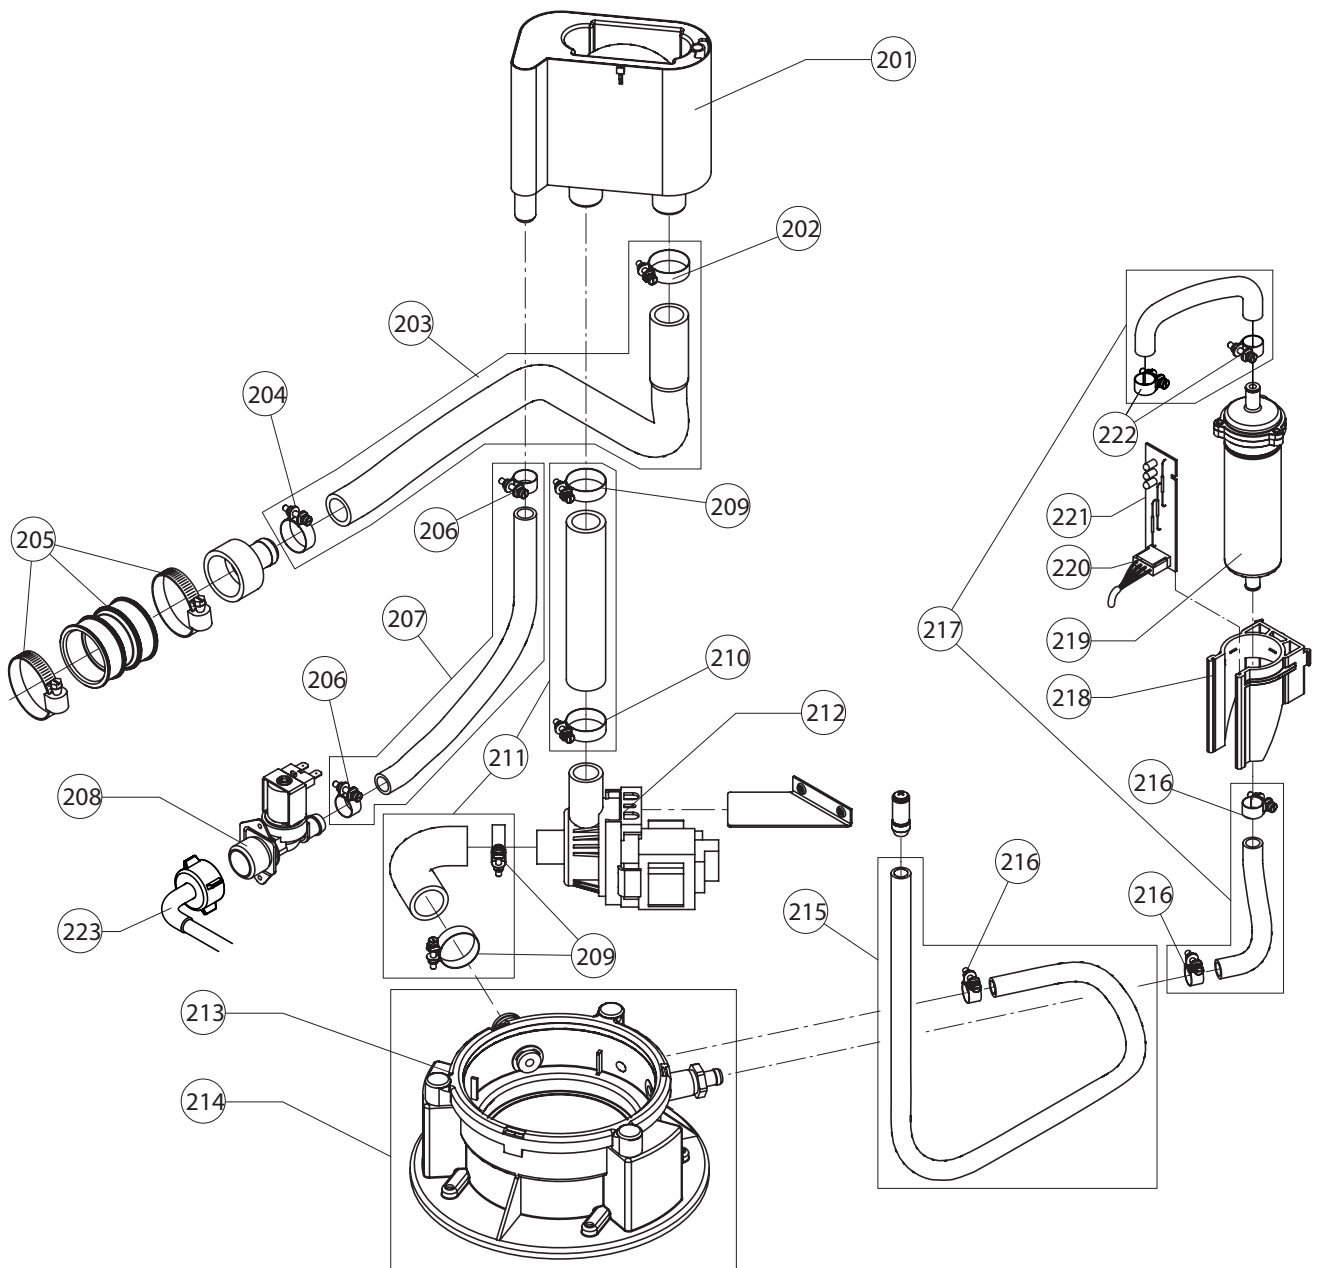

ERSATZTEILLISTE

Condair CS Kategorie E
Ersatzteilliste gültig von 01.01. bis 31.12.2019

Position	Ersatzteile	SAP-Nr.
101	Deckelspannring	1103812
102	Erdungslitze (Set à 10 Stk.)	2521371
104	Dichtung & Gegenflansch (9 Stk.)	2560304
105	Dampfzylinderdeckel	2522863
106	Duro-Dichtung	1101516
107	Zylindereinsatz	2522866
108	Dampfzylinder	2522862
109	Kabel zu Übertemperaturschalter kpl.	2522865
110	Übertemperaturschalter kpl.	1103822
111	Dampfeinsatz kpl.	2522861
112	Heizstab (Set à 2 Stk.)	2522864

Position	Ersatzteile	SAP-Nr.
201	Wasserbecher kpl.	2522871
202	Schlauchklemme 29/9 (5 Stk.) \varnothing 29 mm	2522885
203	Schlauch Auslass	2522878
204	Schlauchklemme 26/9 (5 Stk.) \varnothing 26 mm	2522884
205	Ablaufstutzen kpl.	1103890
206	Schlauchklemme 19/9 (5 Stk.) \varnothing 19 mm	2522883
207	Füllschlauch	2522879
208	Einlassventil 1.2l 24V DC	1115535
209	Schlauchklemme 30/9 (5 Stk.) \varnothing 30 mm	2522886
210	Schlauchklemme 32/9 (5 Stk.) \varnothing 32 mm	2522954
211	Schlauchset Pumpe	2522876
212	Abschlämppumpe kpl.	2522869
–	Dichtring Pumpengehäuse	2550469
213	Schnapping gross (inkl. Dichtung)	1115497
214	Kupplungsmuffe kpl.	2522867
215	Entleerungsschlauch	2522880
216	Schlauchklemme 17/9 (5 Stk.) \varnothing 17 mm	2522882
217	Schlauchset Niveaeinheit	2522875
218	Schwimmerhalter	1114754
219	Schwimmer kpl.	2522870
220	Kabel zu Niveauprint	2519465
221	Niveauprint kpl.	1112016
222	Schlauchklemme 14/9 (5 Stk.) \varnothing 14 mm	2522881
223	Wasseranschlusschlauch	1100774

Position	Ersatzteile	SAP-Nr.
301	Niveauschalter	2522890
302	Abschlämmtaste mit Kabel	2522887
303	Netzschalter mit Kabel	2522888
304	Steuerprint kpl. 2.0 Kg/h	2547113
	Steuerprint kpl. 4.0 Kg/h	2547114
305	LED-Anzeige	2522889