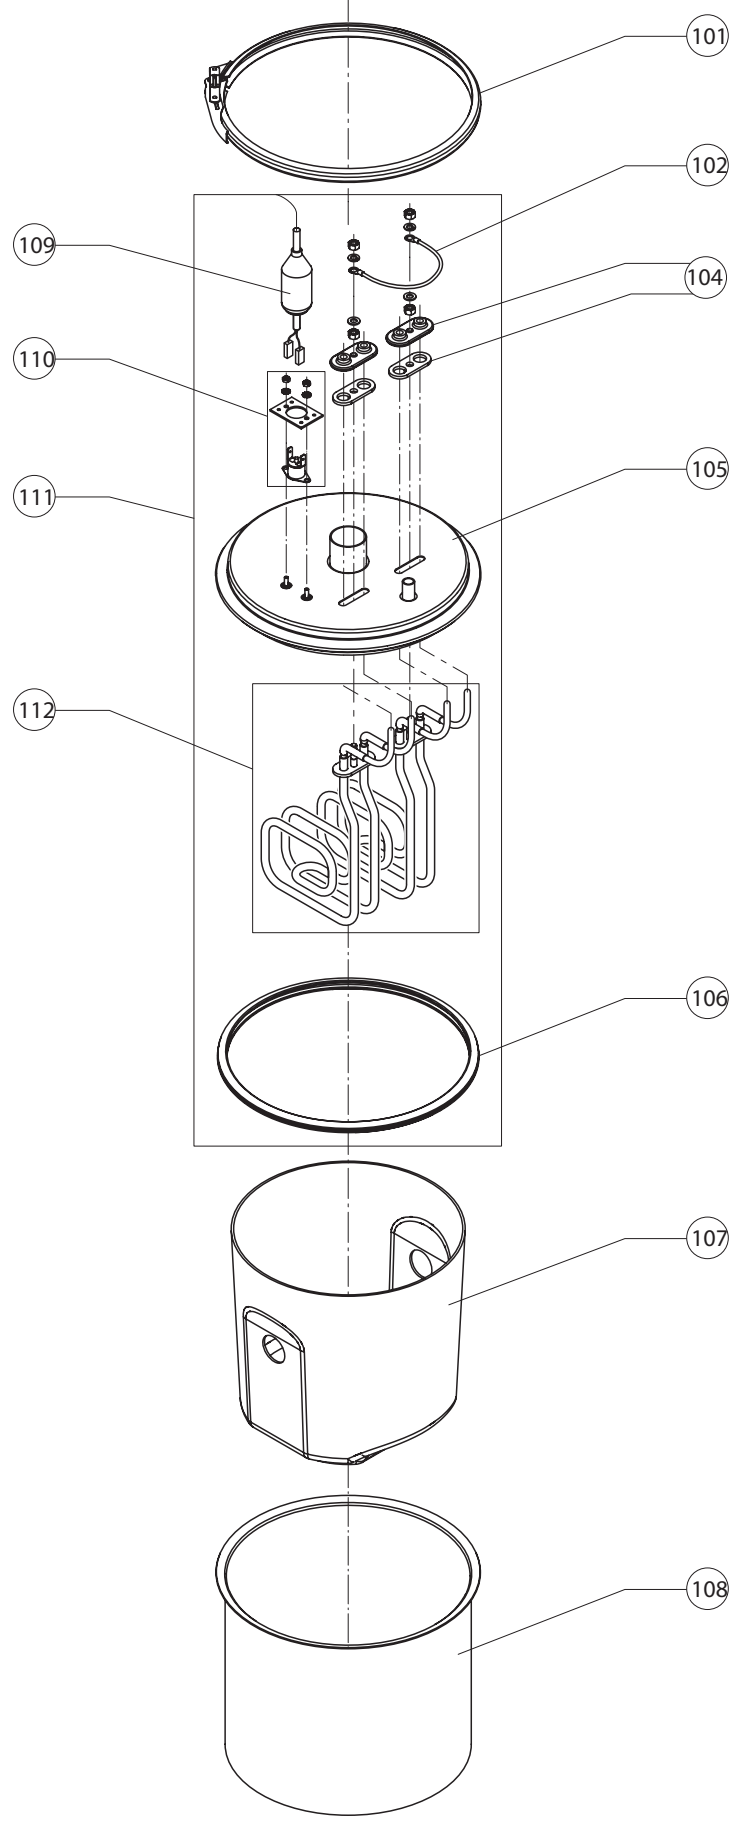

ERSATZTEILLISTE

Condair CS Kategorie E
Ersatzteilliste gültig von 01.01. bis 31.12.2019

Position	Ersatzteile	SAP-Nr.
101	Deckelspannring	1103812
102	Erdungslitze (Set à 10 Stk.)	2521371
104	Dichtung & Gegenflansch (9 Stk.)	2560304
105	Dampfzylinderdeckel	2522863
106	Duro-Dichtung	1101516
107	Zylindereinsatz	2522866
108	Dampfzylinder	2522862
109	Kabel zu Übertemperaturschalter kpl.	2522865
110	Übertemperaturschalter kpl.	1103822
111	Dampfeinsatz kpl.	2522861
112	Heizstab (Set à 2 Stk.)	2522864

Position	Ersatzteile	SAP-Nr.
201	Wasserbecher kpl.	2522871
202	Schlauchklemme 29/9 (5 Stk.) \varnothing 29 mm	2522885
203	Schlauch Auslass	2522878
204	Schlauchklemme 26/9 (5 Stk.) \varnothing 26 mm	2522884
205	Ablaufstutzen kpl.	1103890
206	Schlauchklemme 19/9 (5 Stk.) \varnothing 19 mm	2522883
207	Füllschlauch	2522879
208	Einlassventil 1.2l 24V DC	1115535
209	Schlauchklemme 30/9 (5 Stk.) \varnothing 30 mm	2522886
210	Schlauchklemme 32/9 (5 Stk.) \varnothing 32 mm	2522954
211	Schlauchset Pumpe	2522876
212	Abschlämppumpe kpl.	2522869
–	Dichtring Pumpengehäuse	2550469
213	Schnapping gross (inkl. Dichtung)	1115497
214	Kupplungsmuffe kpl.	2522867
215	Entleerungsschlauch	2522880
216	Schlauchklemme 17/9 (5 Stk.) \varnothing 17 mm	2522882
217	Schlauchset Niveaeinheit	2522875
218	Schwimmerhalter	1114754
219	Schwimmer kpl.	2522870
220	Kabel zu Niveauprint	2519465
221	Niveauprint kpl.	1112016
222	Schlauchklemme 14/9 (5 Stk.) \varnothing 14 mm	2522881
223	Wasseranschlusschlauch	1100774

Position	Ersatzteile	SAP-Nr.
301	Niveauschalter	2522890
302	Abschlämmtaste mit Kabel	2522887
303	Netzschalter mit Kabel	2522888
304	Steuerprint kpl. 2.0 Kg/h	2547113
	Steuerprint kpl. 4.0 Kg/h	2547114
305	LED-Anzeige	2522889