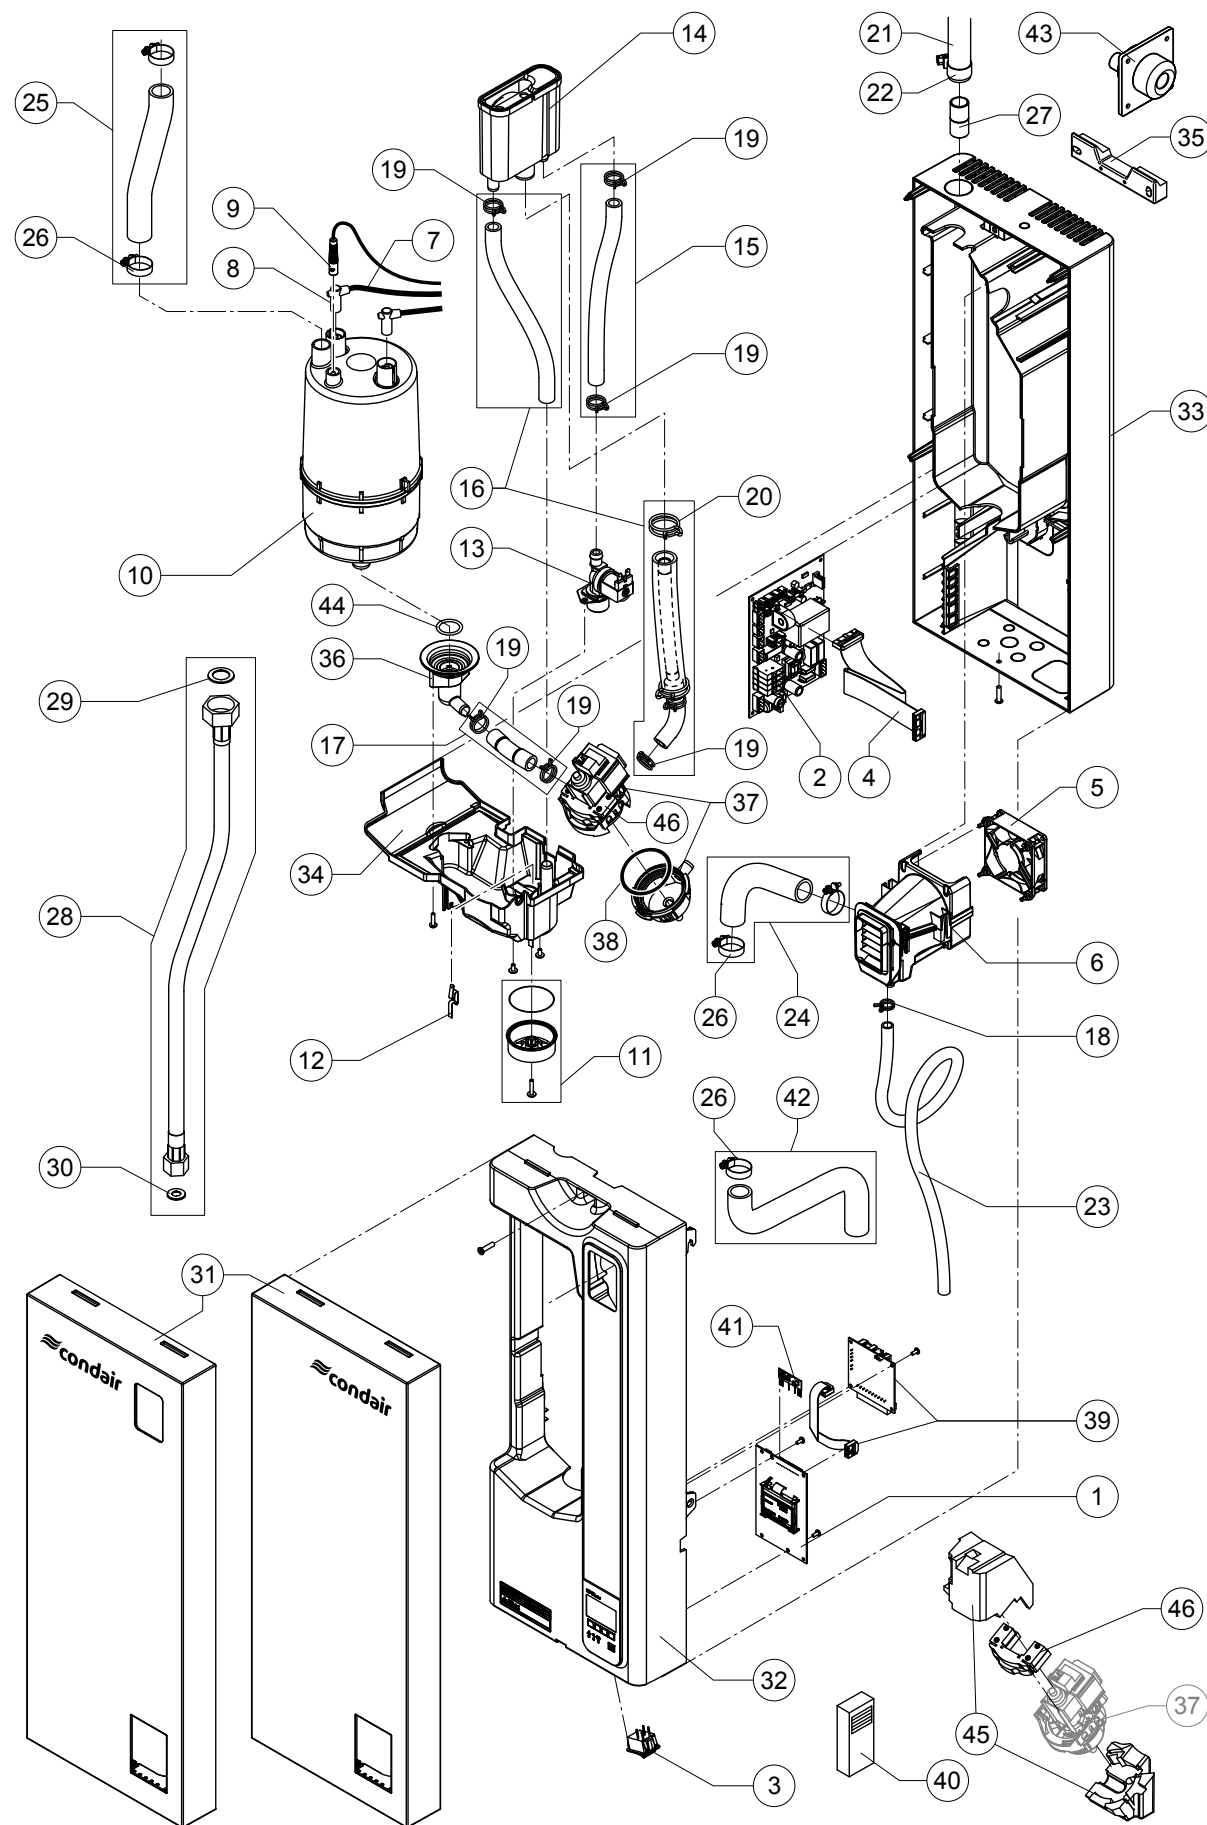

Pos.	Ersatzteile	Typ	PD2/PD4	PR2/PR4	SAP-Nr.
44	O-Ring, 10 Stk.		x	x	1102867
45	Geräuschdämmung Pumpe		1	1	2564767
46	Vibrationsdämpfer		1	1	2562337